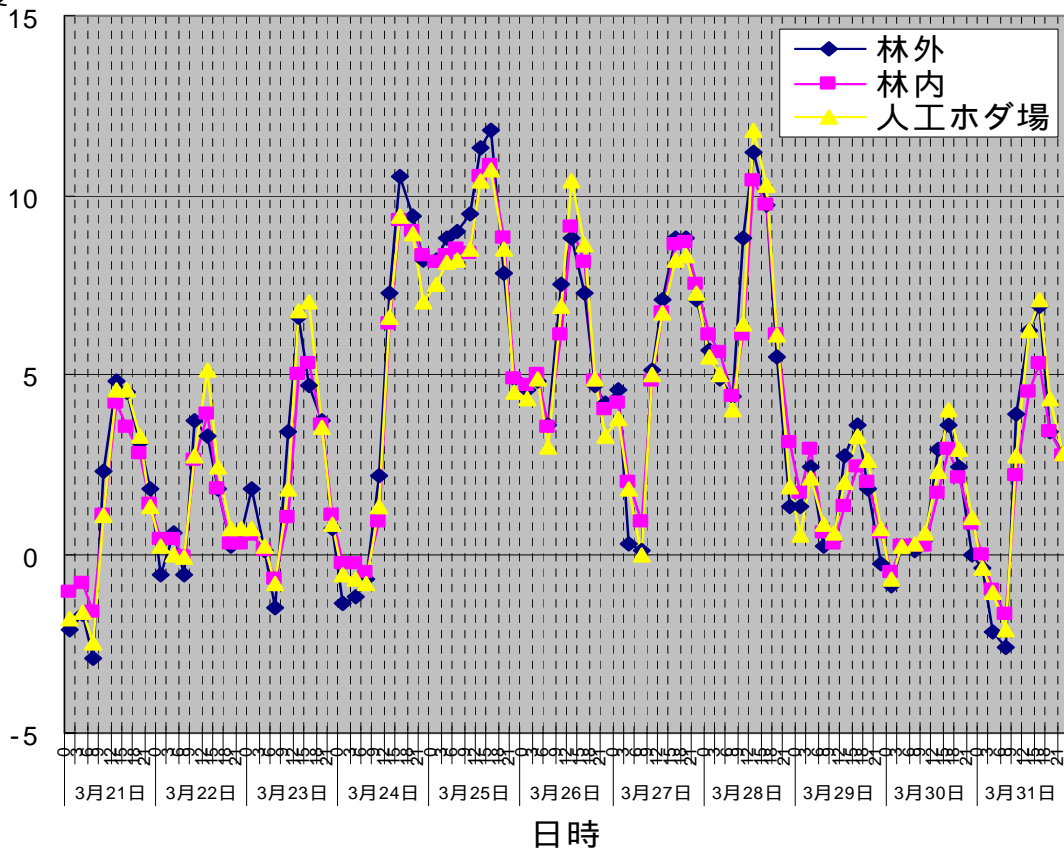

温度

湿度%

降水量

降水量 mm

日時