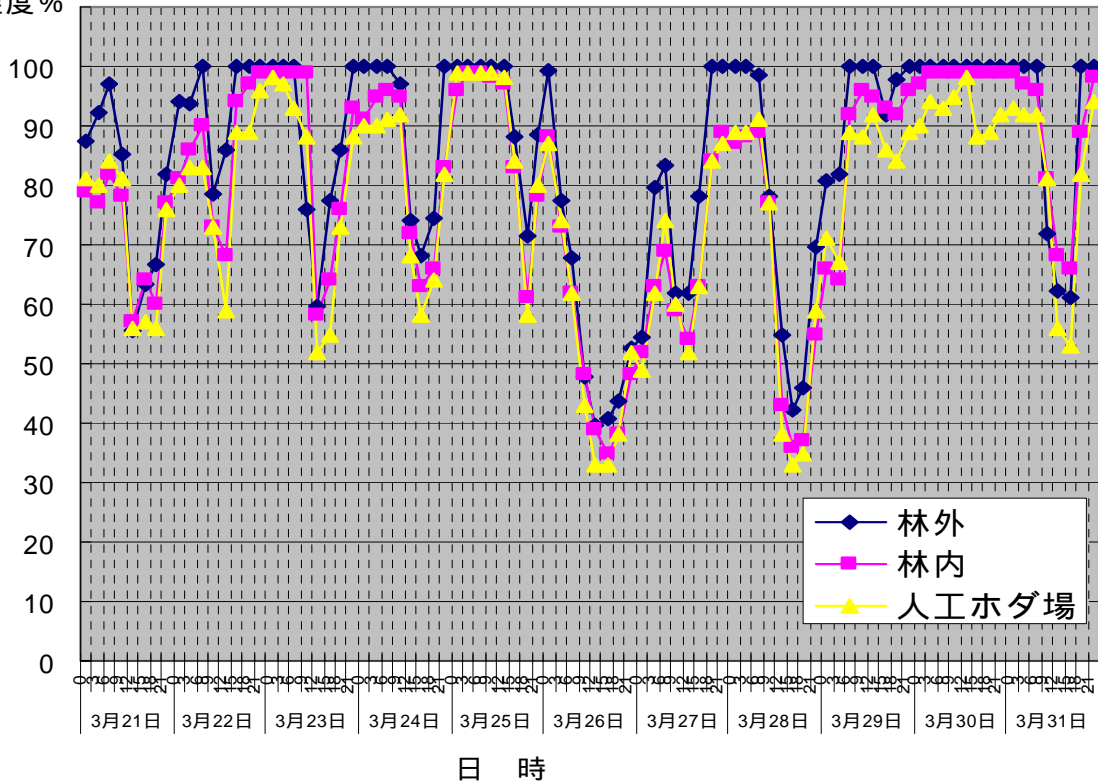

温度

湿度%

降水量

降水量 mm

日時