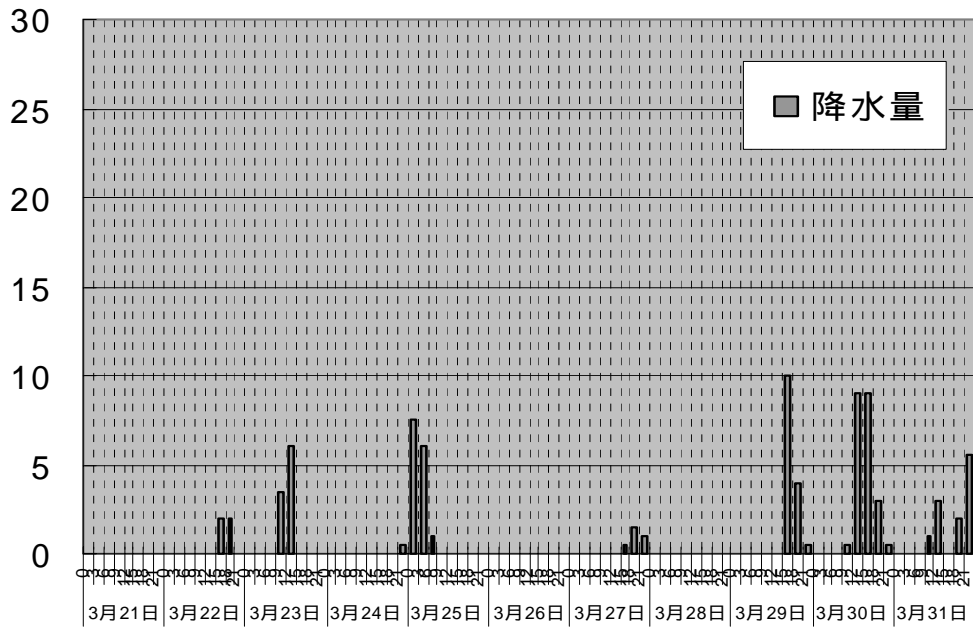

温度

湿度%

降水量

降水量 mm

日時