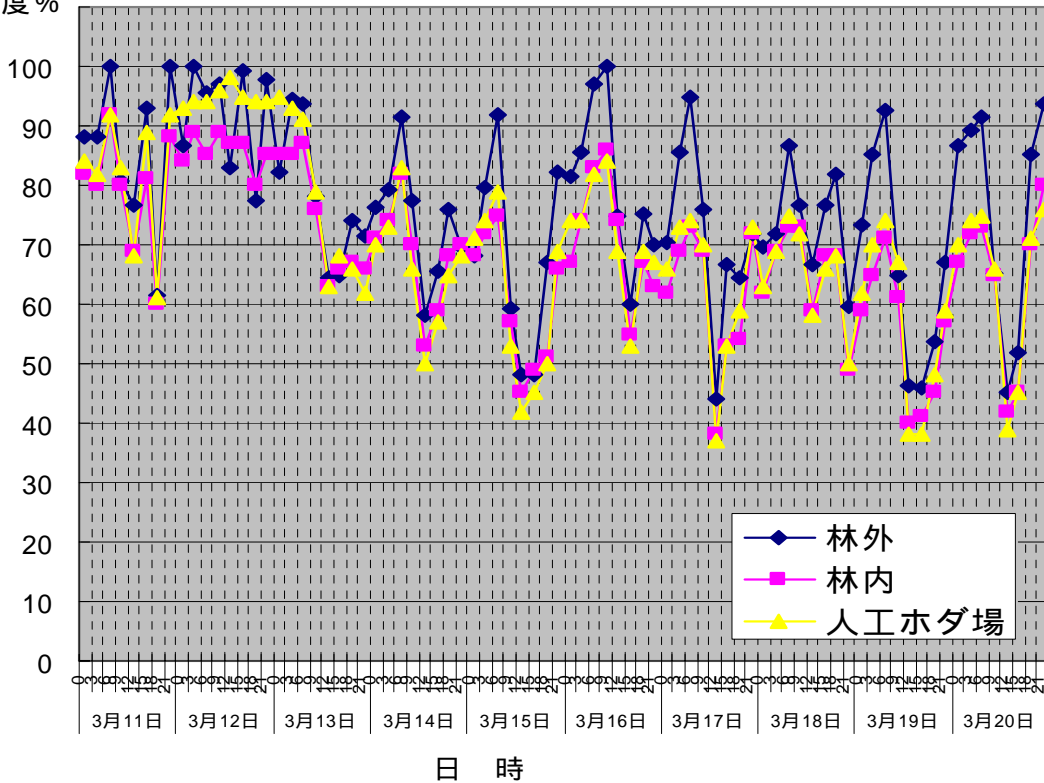

温度

湿度%

# 降水量

降水量 mm

日時