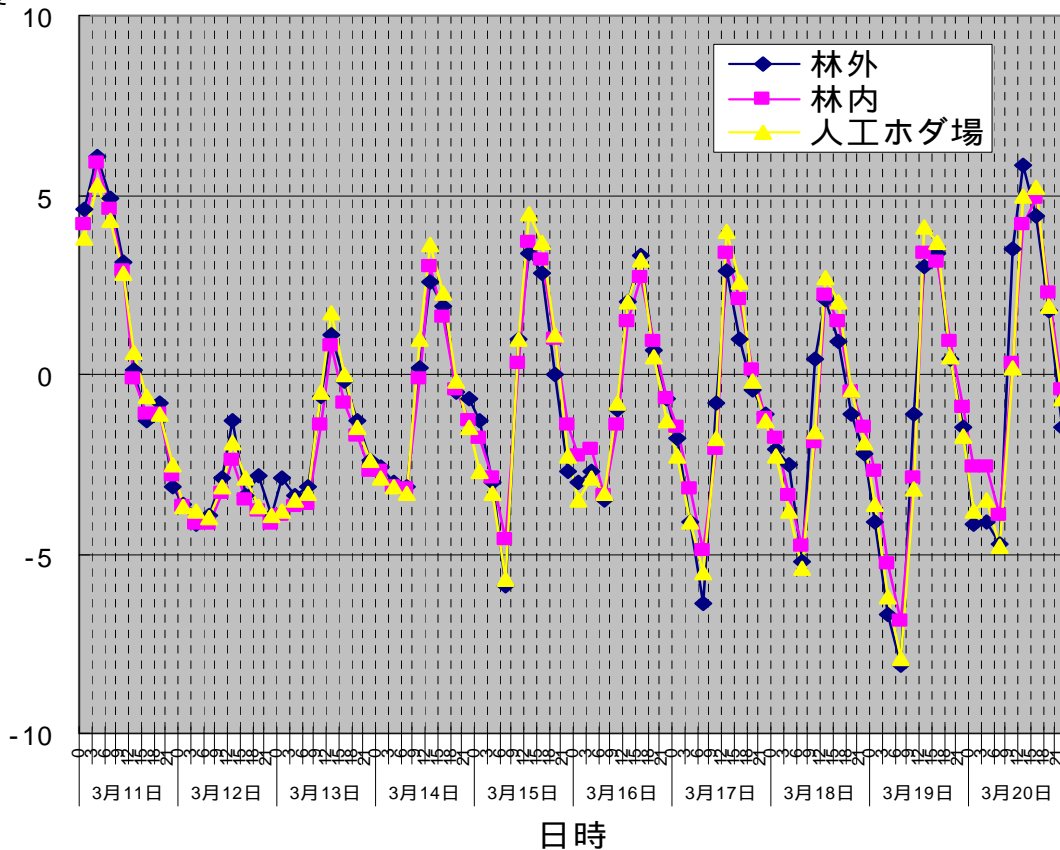

温度

湿度%

# 降水量

降水量 mm

日時