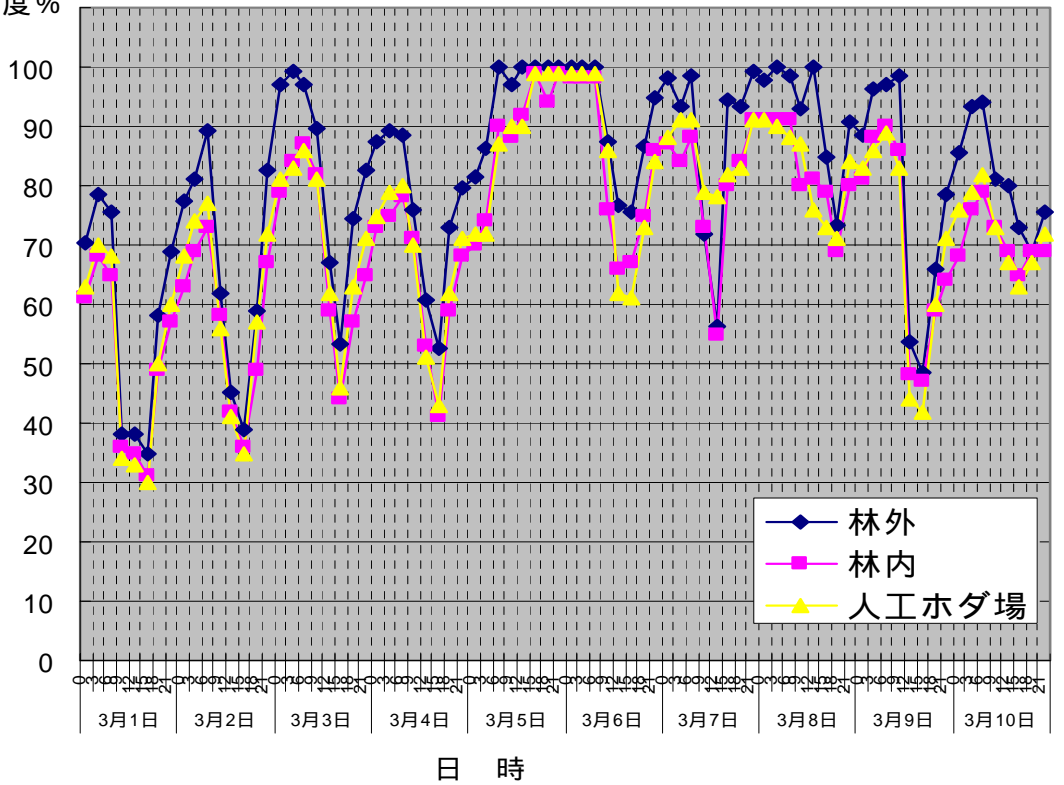

温度

湿度%

# 降水量

降水量 mm

日時