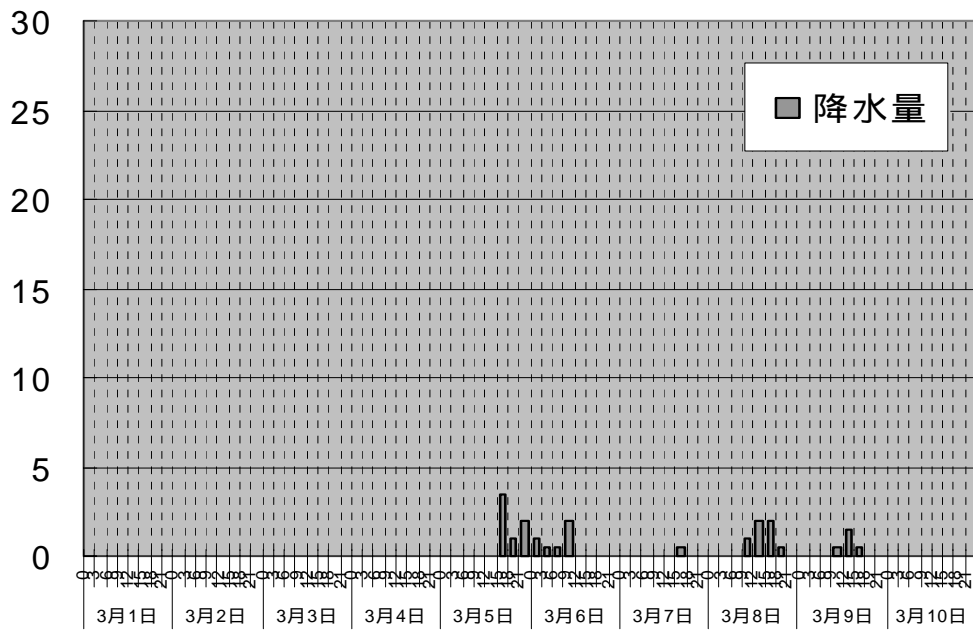

温度

湿度%

# 降水量

降水量 mm

日時