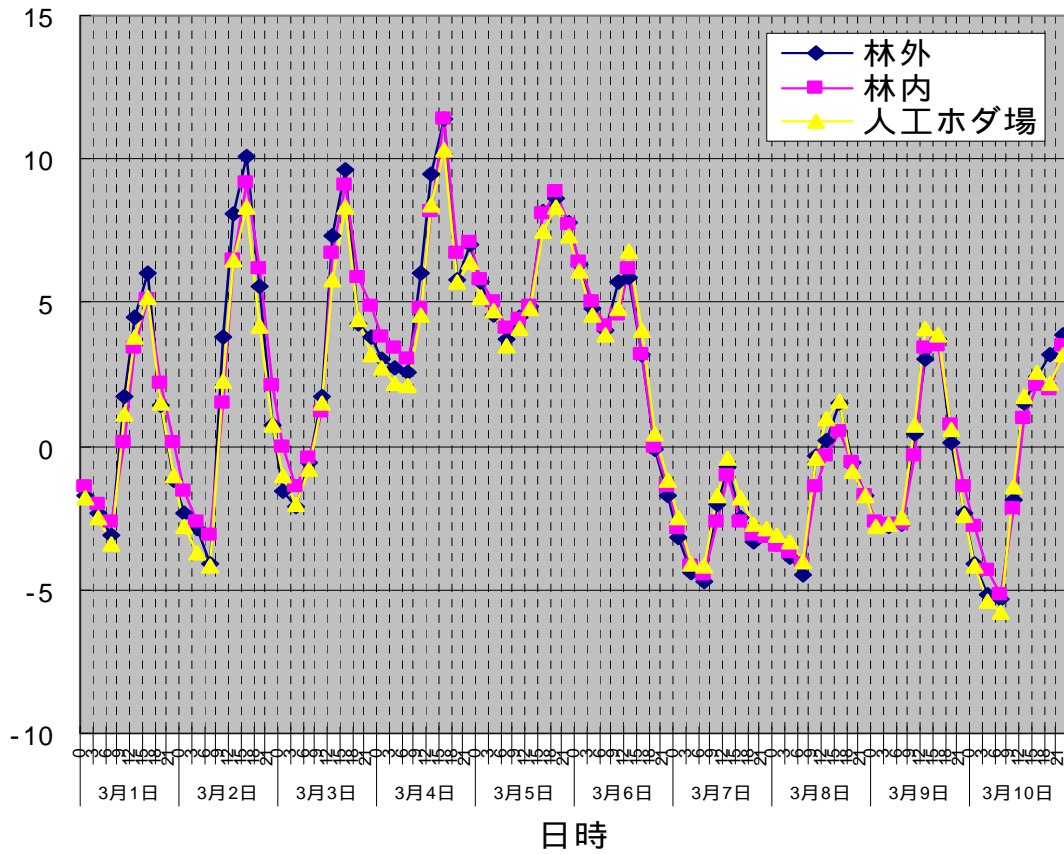

温度

湿度%

# 降水量

降水量 mm

日時