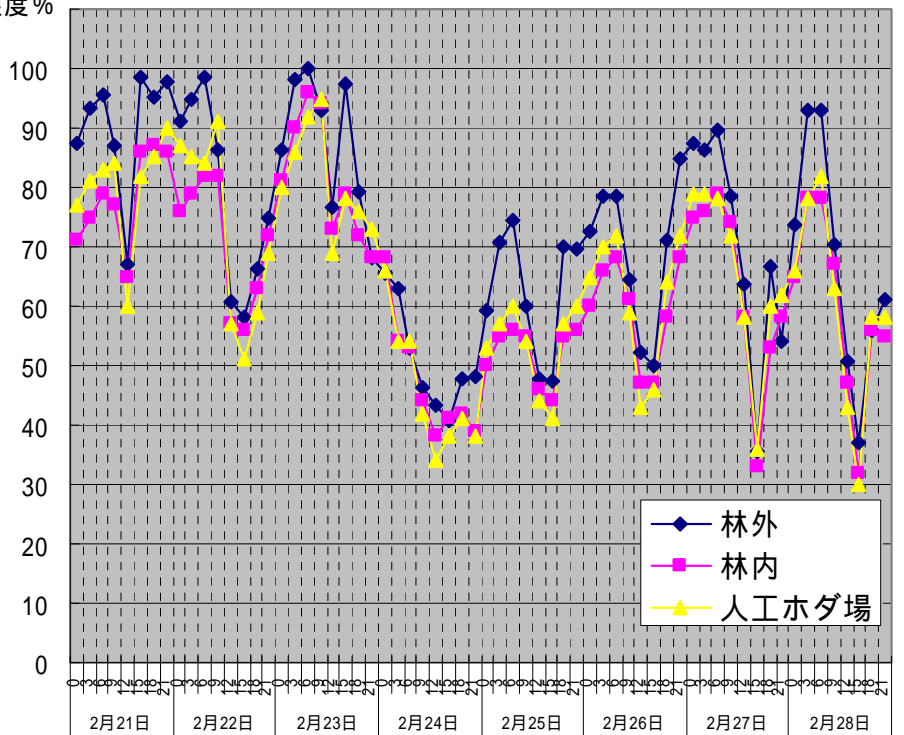

温度

日時

湿度%

日時

降水量

降水量 mm

日時