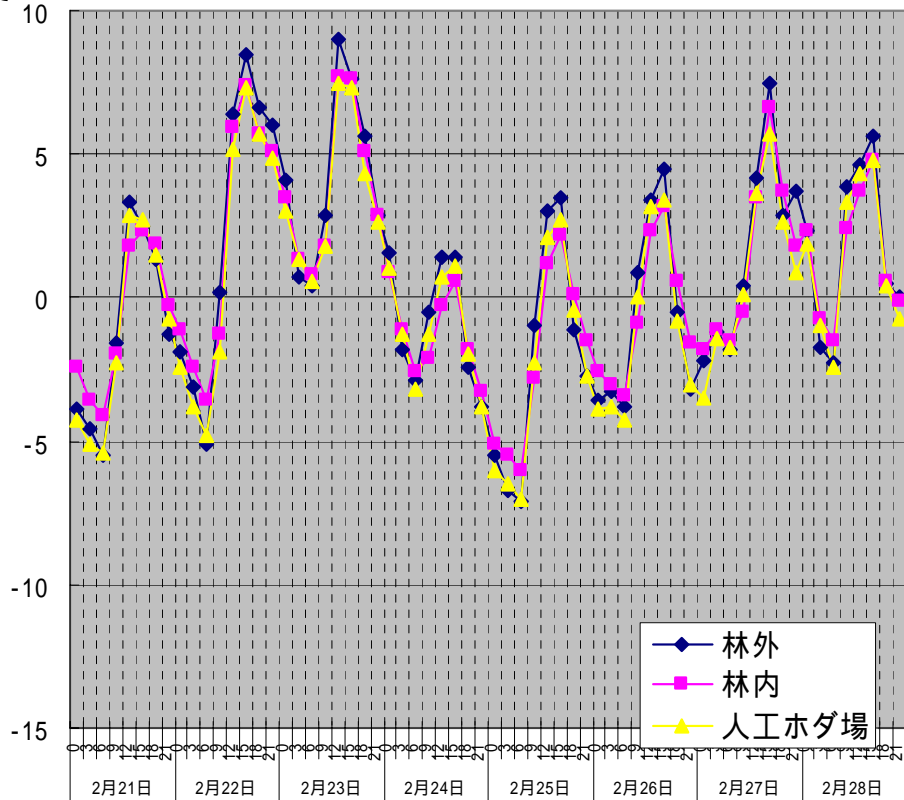

温度

日時

湿度%

日時

降水量

降水量 mm

日時