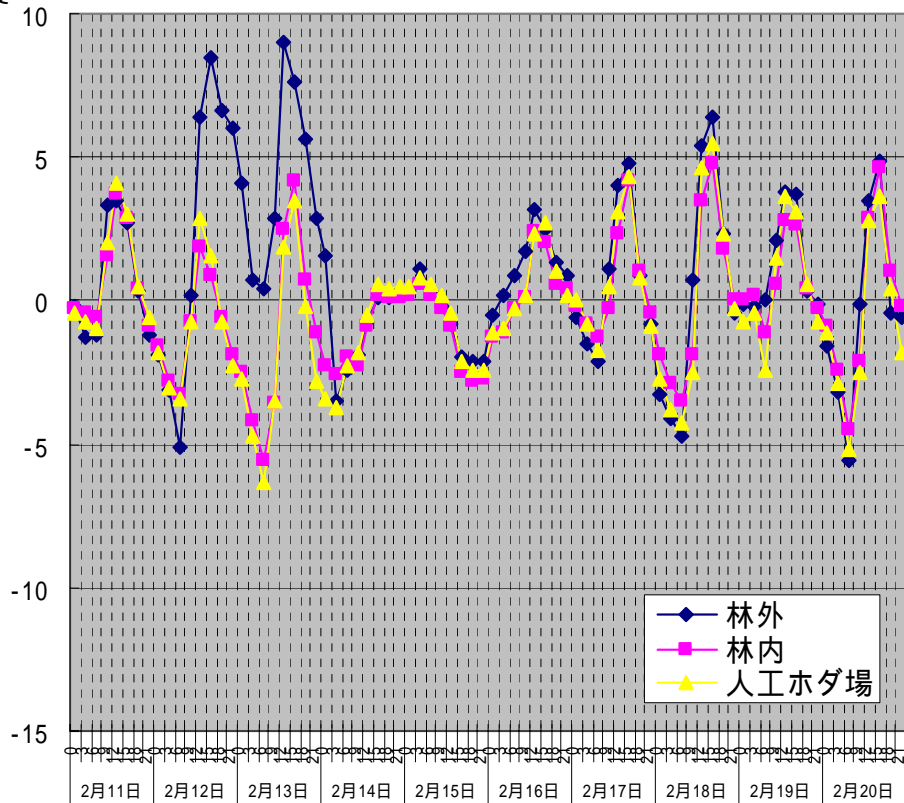

温度

日時

湿度%

日時

降水量

降水量mm

日時