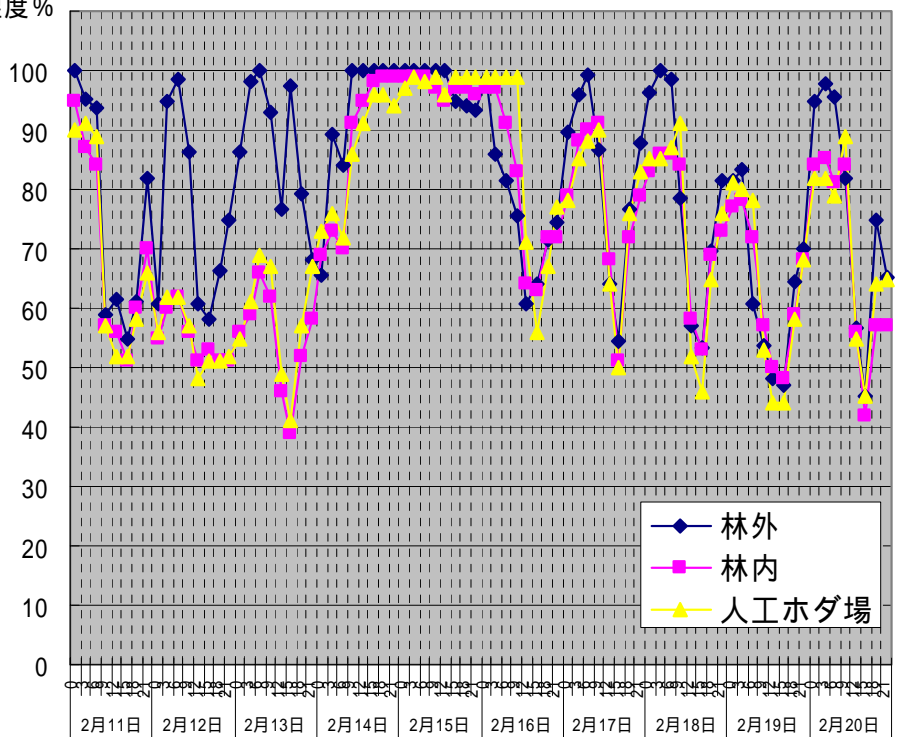

温度

日時

湿度%

日時

降水量

降水量mm

日時