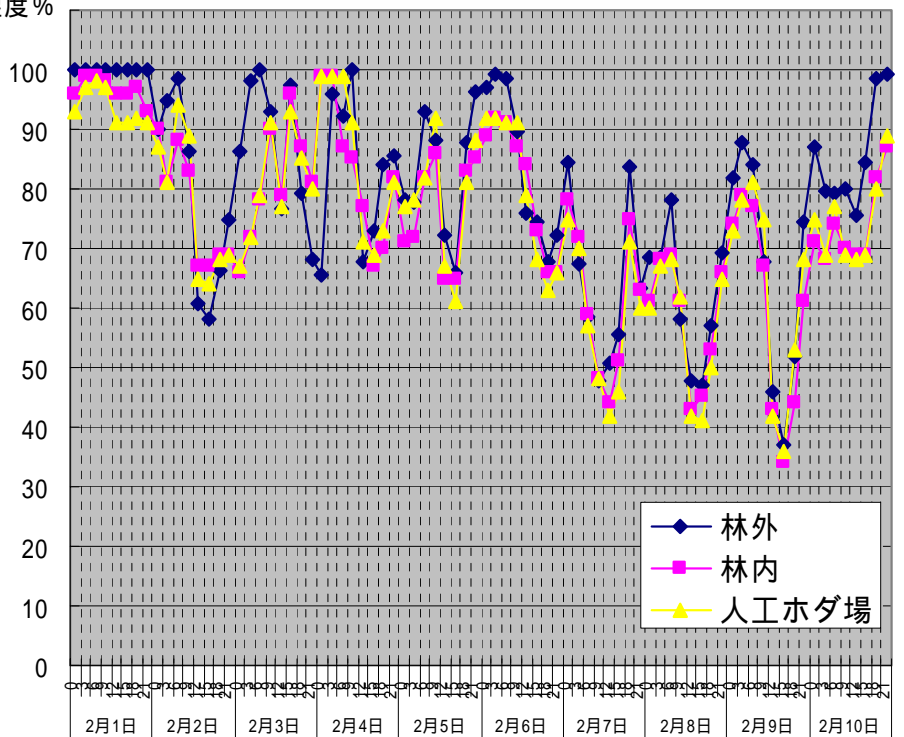

温度

日時

湿度%

日時

降水量

降水量 mm

日時