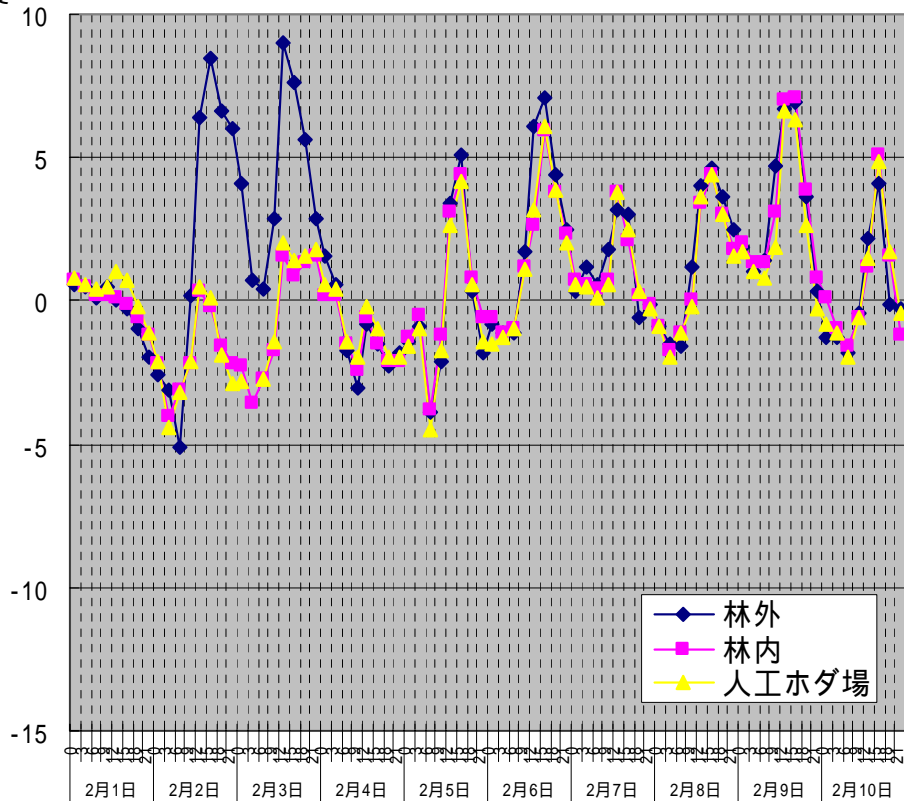

温度

日時

湿度%

日時

降水量

降水量 mm

日時