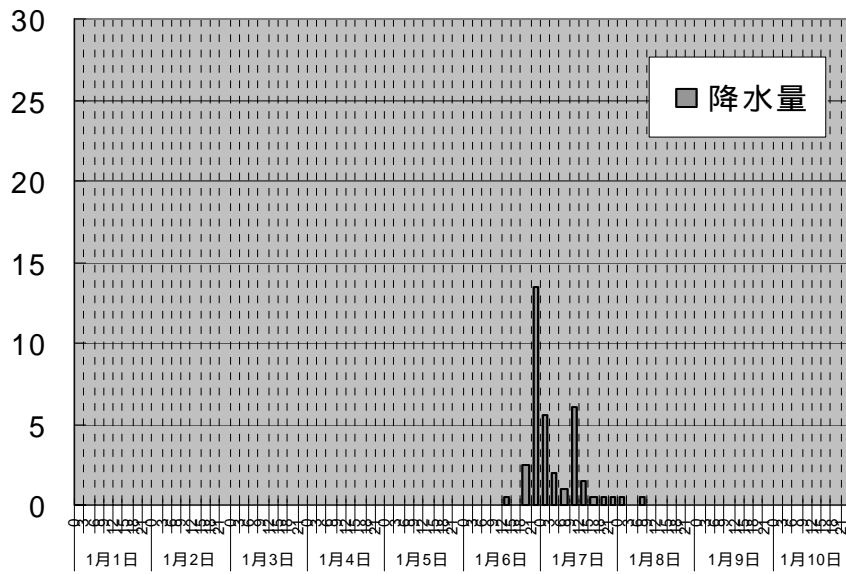

降水量

降水量 mm

日時