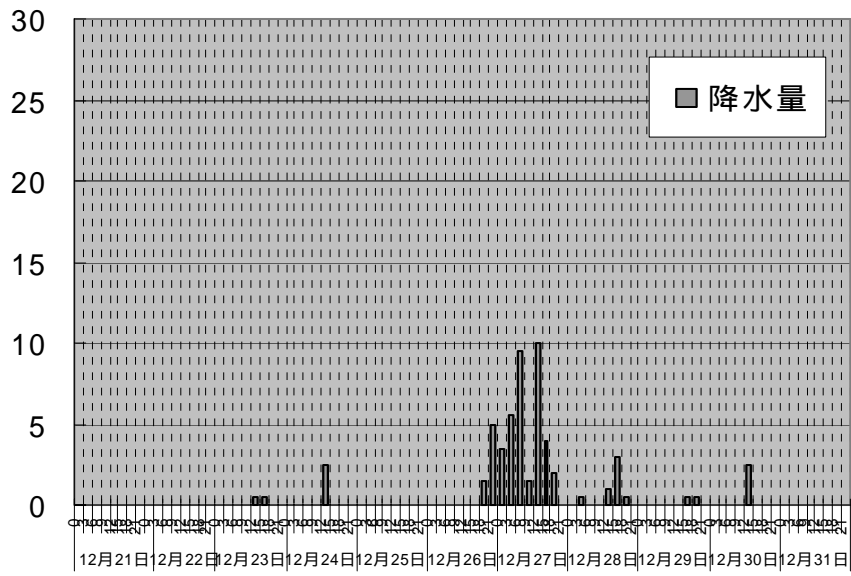

降水量

降水量 mm

日時