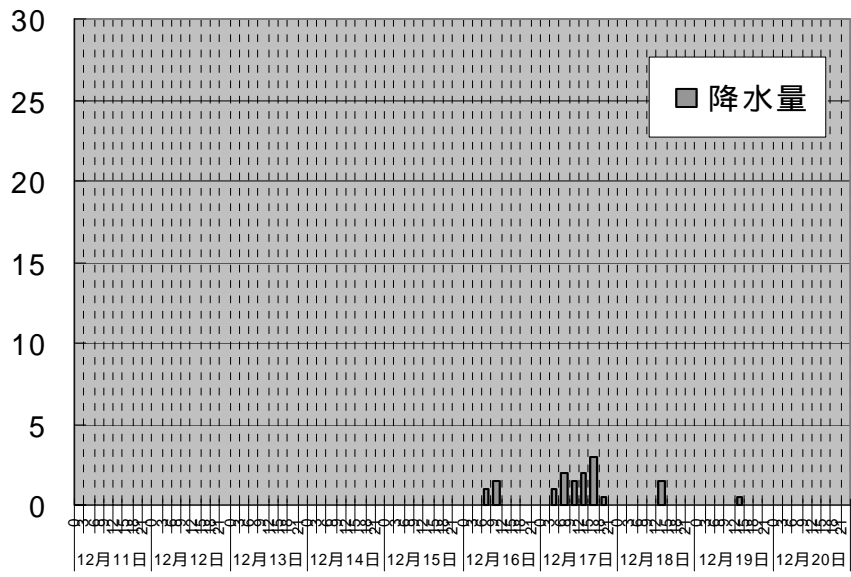

降水量

降水量mm

日時