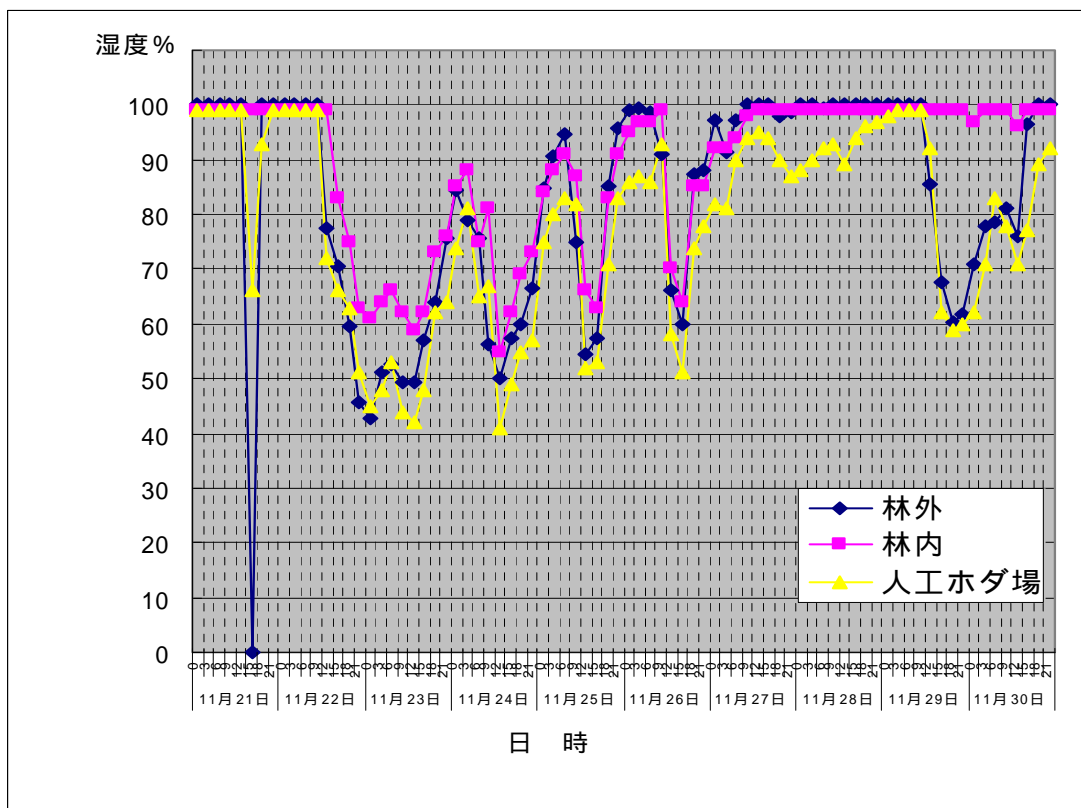

11月21日 15時...センター内停電(13時～15時)の為、温度、湿度、降水量欠測

降水量

降水量mm

日時