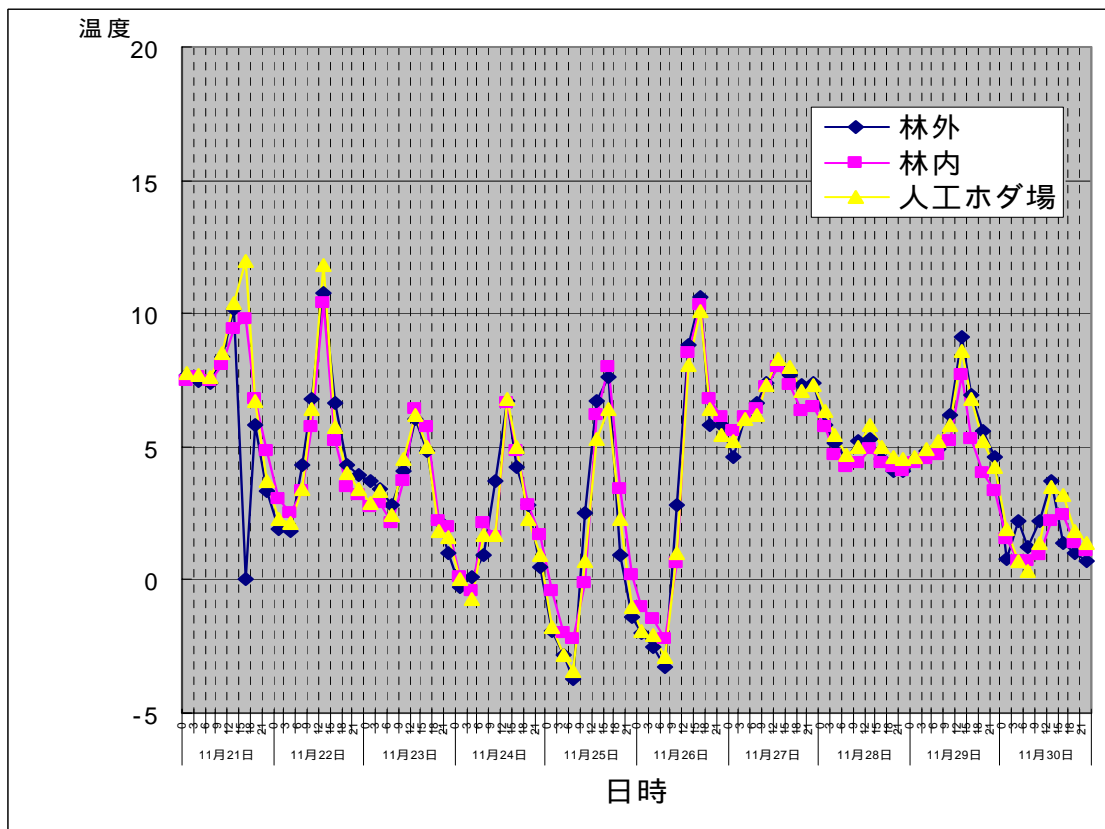

11月21日 15時...センター内停電(13時～15時)の為、温度、湿度、降水量欠測

降水量

降水量mm

日時