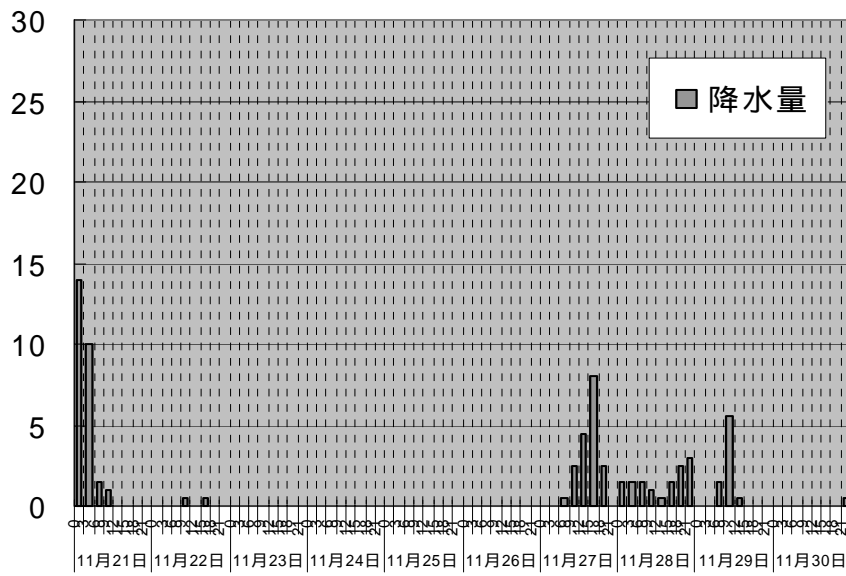

11月21日 15時...センター内停電(13時～15時)の為、温度、湿度、降水量欠測

降水量

降水量mm

日時