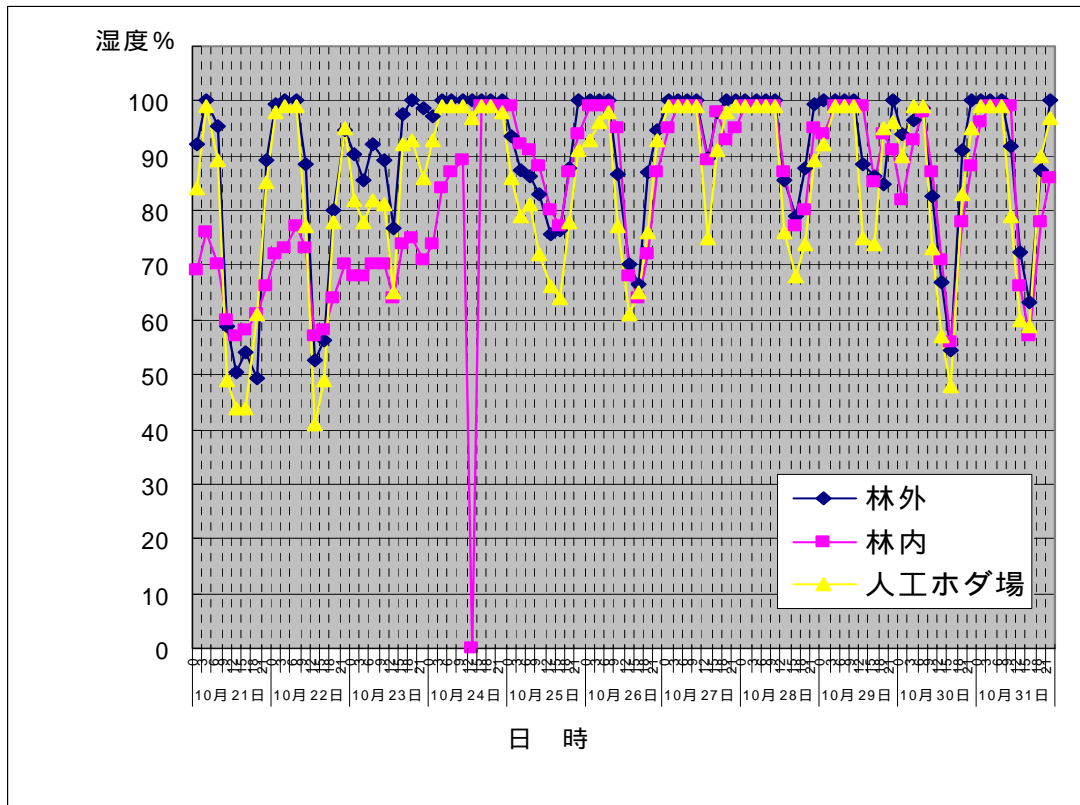

注1： 林内温度 10月21日0時～24日12時欠測

注2： 林内湿度 10月24日12時欠測

降水量

降水量mm

日時