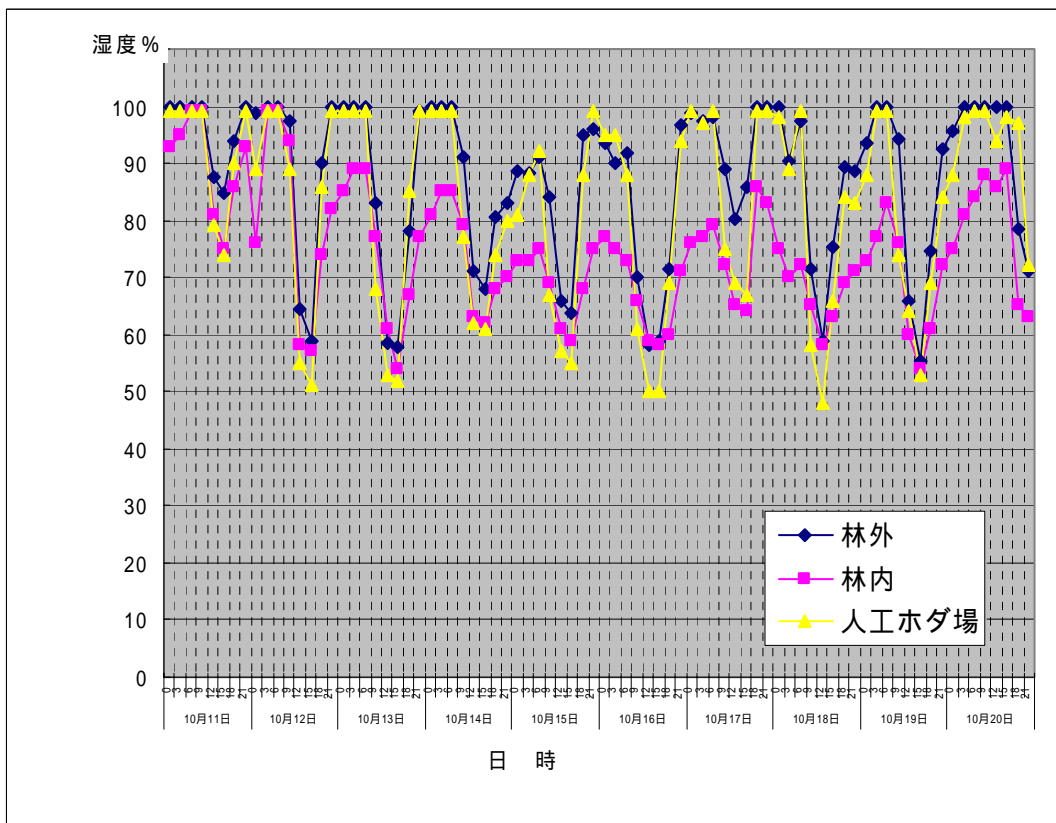

注：林内温度は 10/11 から 10/20 まで欠測

降水量

降水量mm

日時