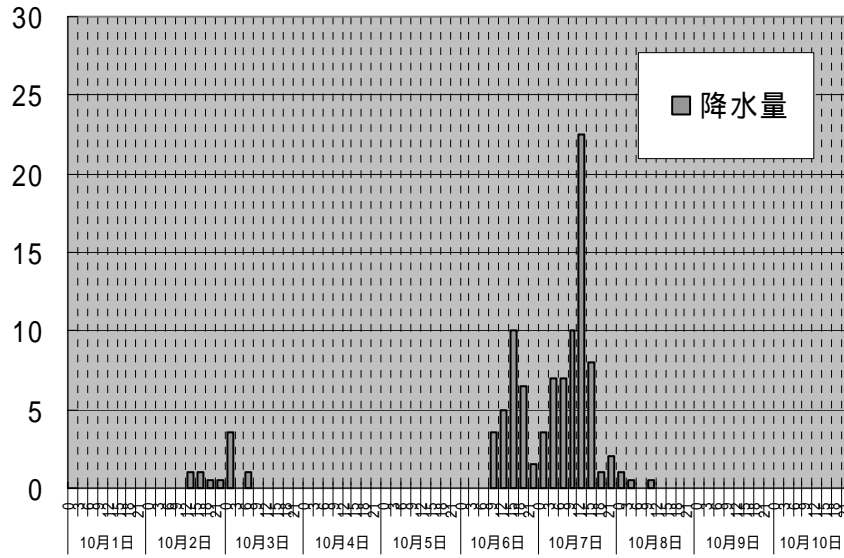

降水量

降水量mm

日時