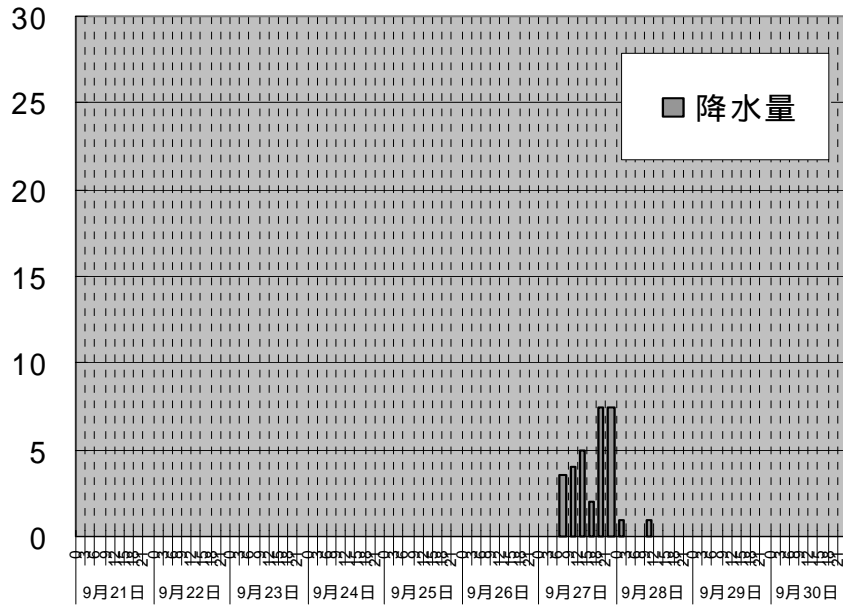

降水量

降水量 mm

日時