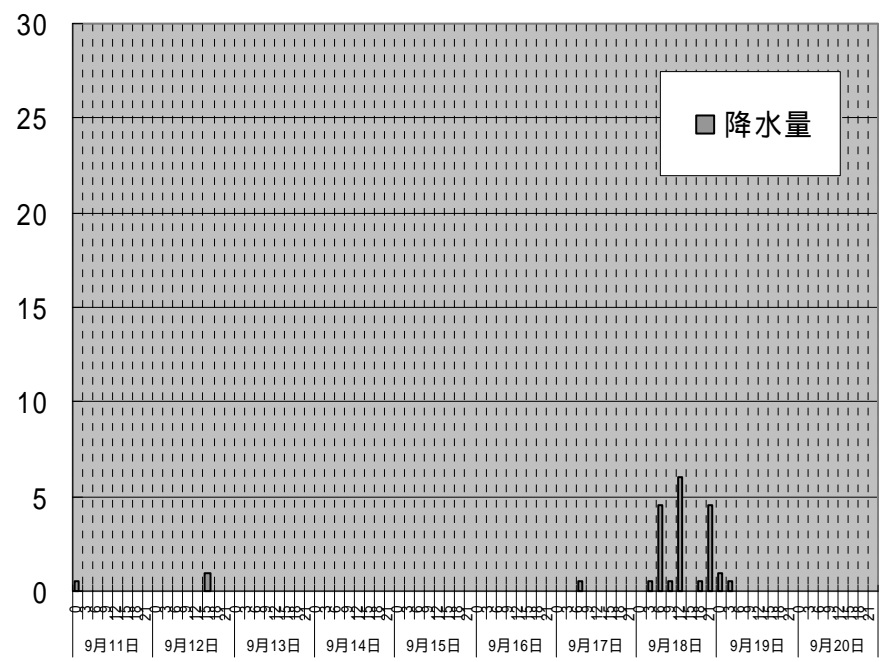

降水量mm

### 降水量

日時