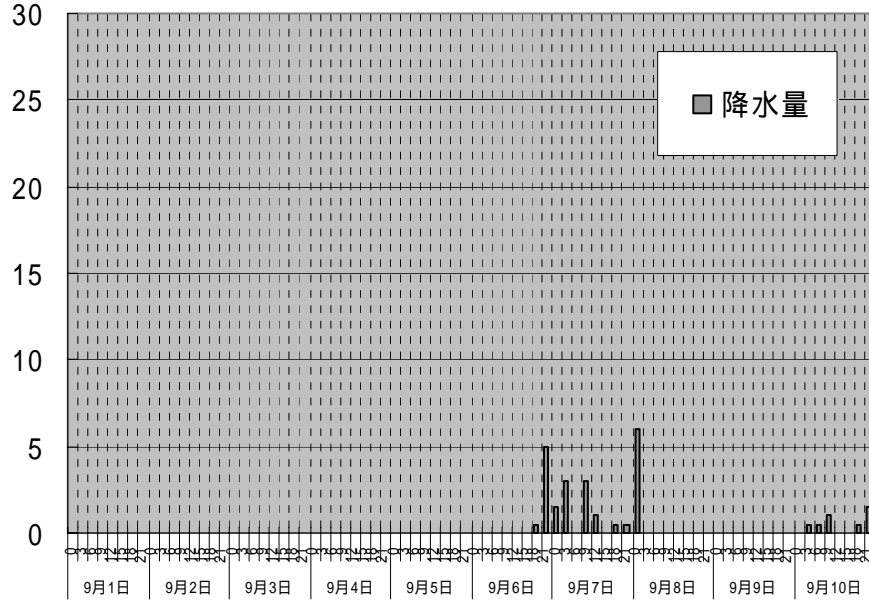

降水量

降水量 mm

日時