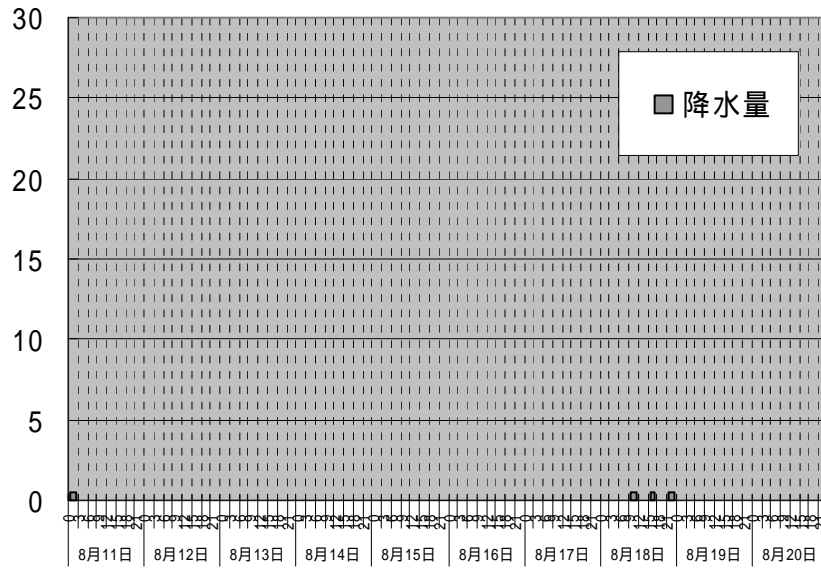

降水量

降水量mm

日時