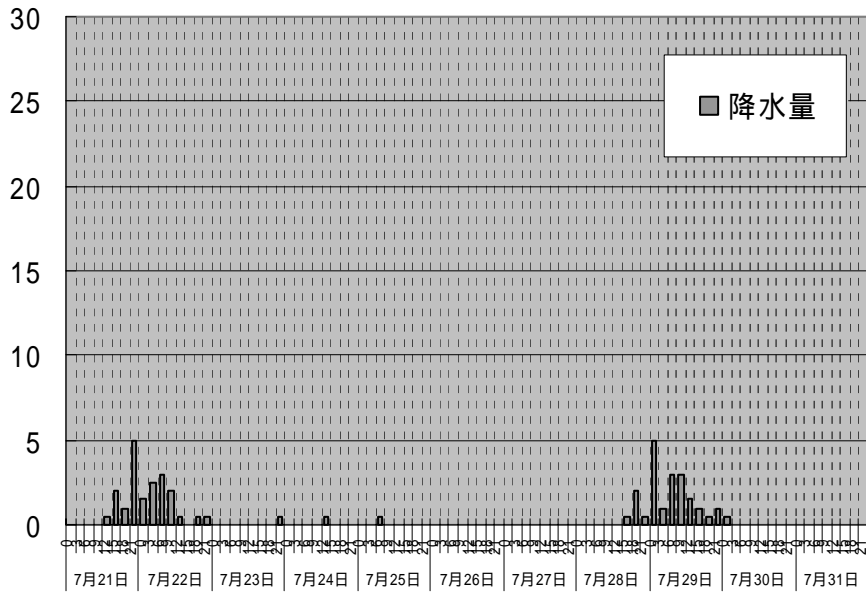

降水量

降水量mm

日時