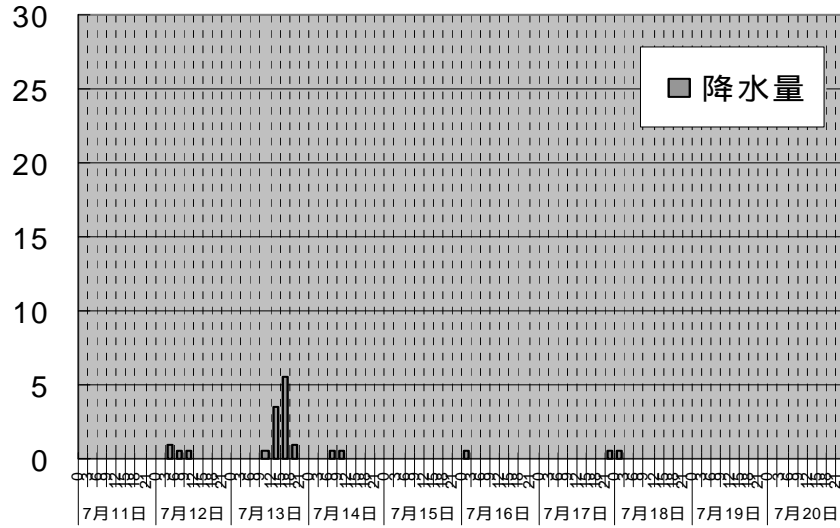

降水量

降水量 mm

日時