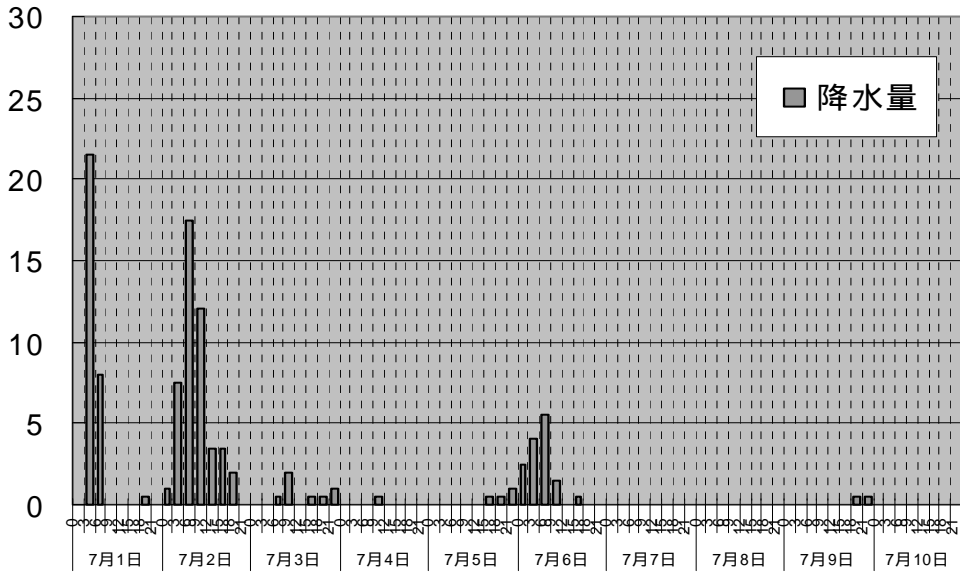

降水量

降水量mm

日時