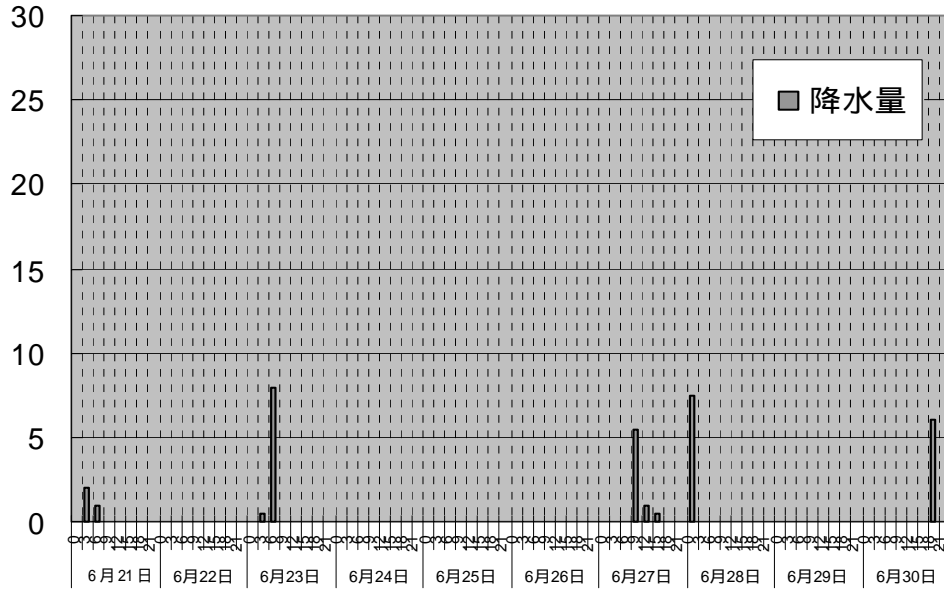

降水量

降水量mm

日時