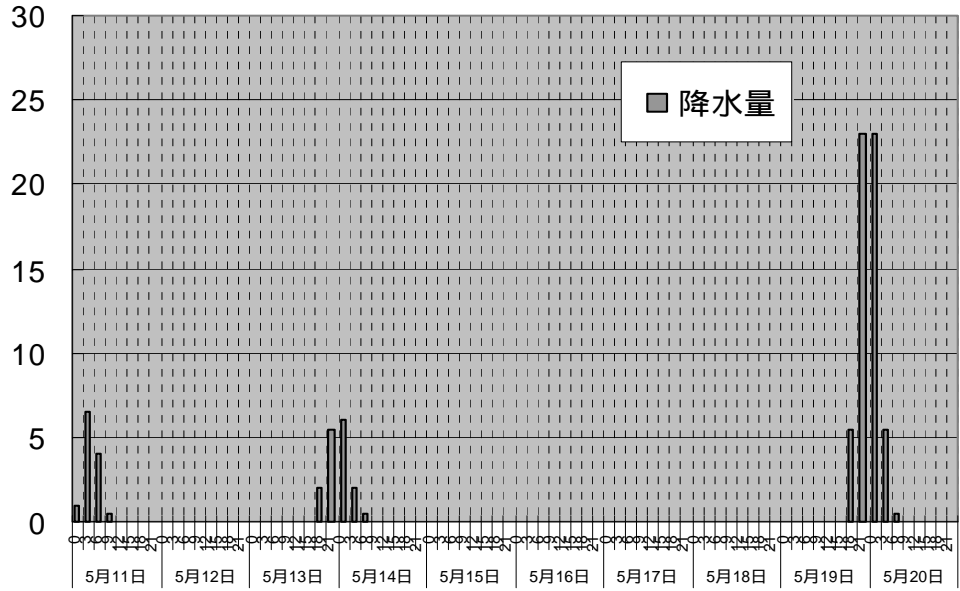

降水量

降水量mm

日時