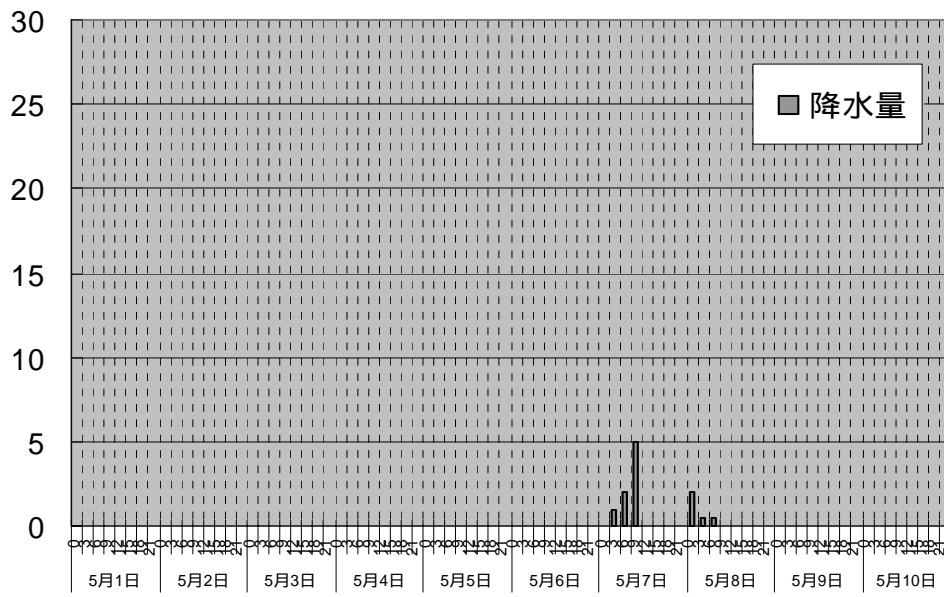

降水量

降水量mm

日時