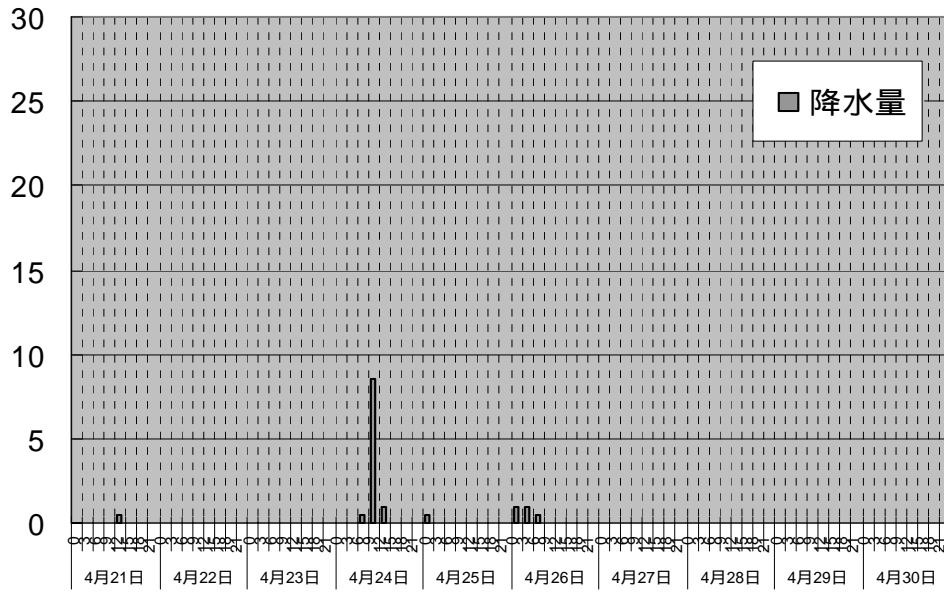

降水量

降水量mm

日時