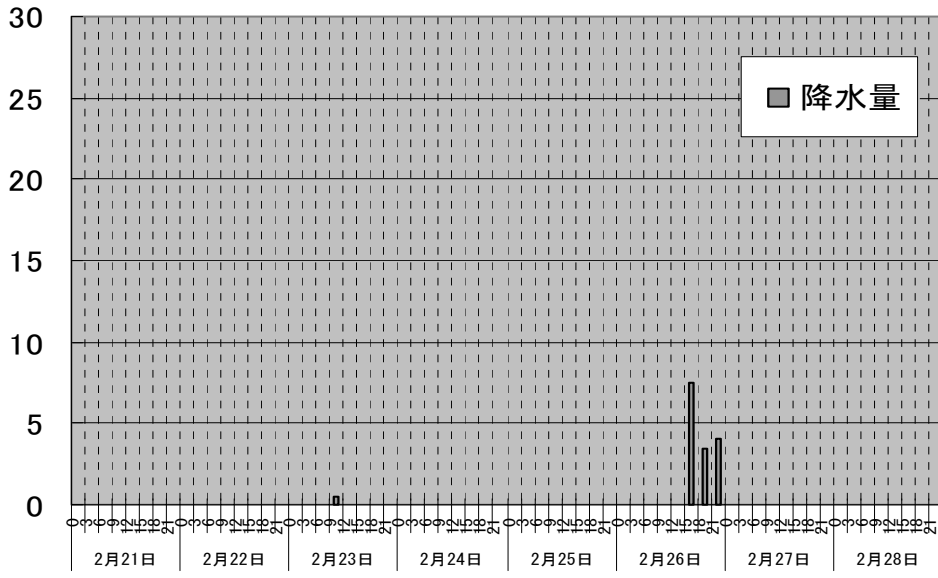

降水量

降水量mm

日時