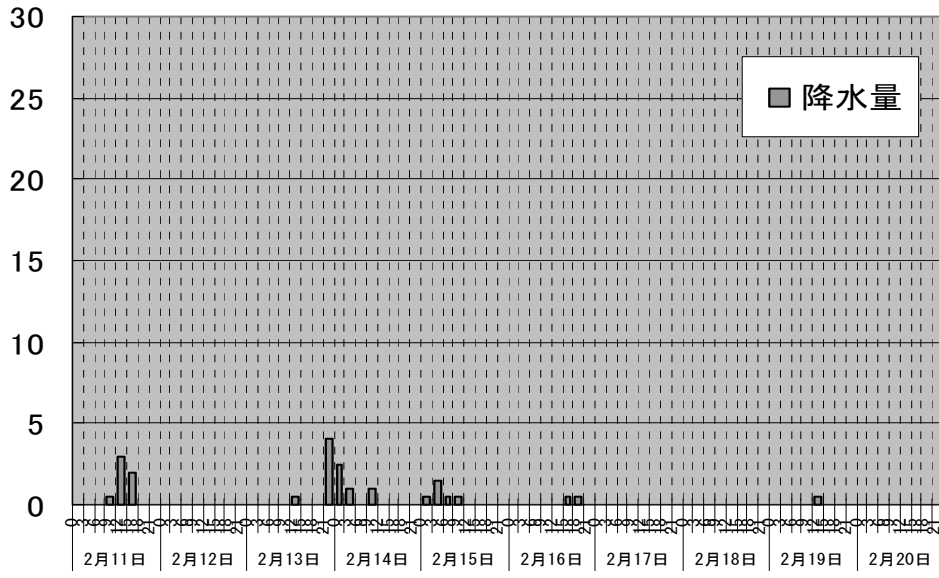

降水量

降水量mm

日時