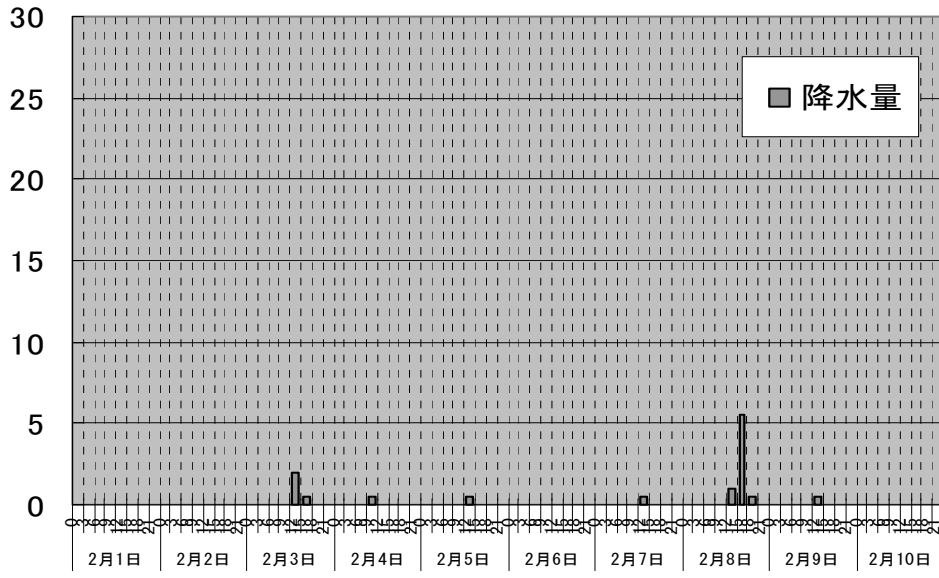

降水量

降水量mm

日時