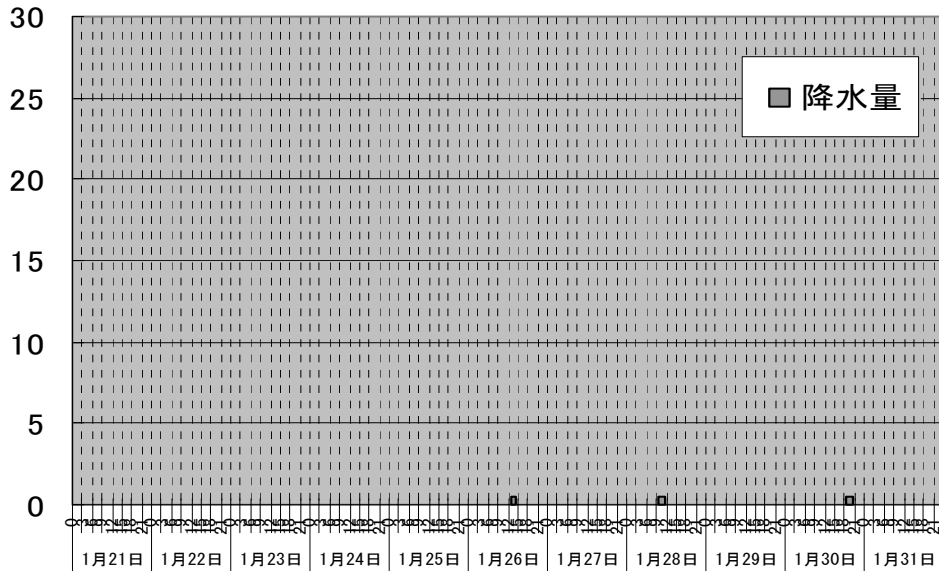

降水量

降水量mm

日時