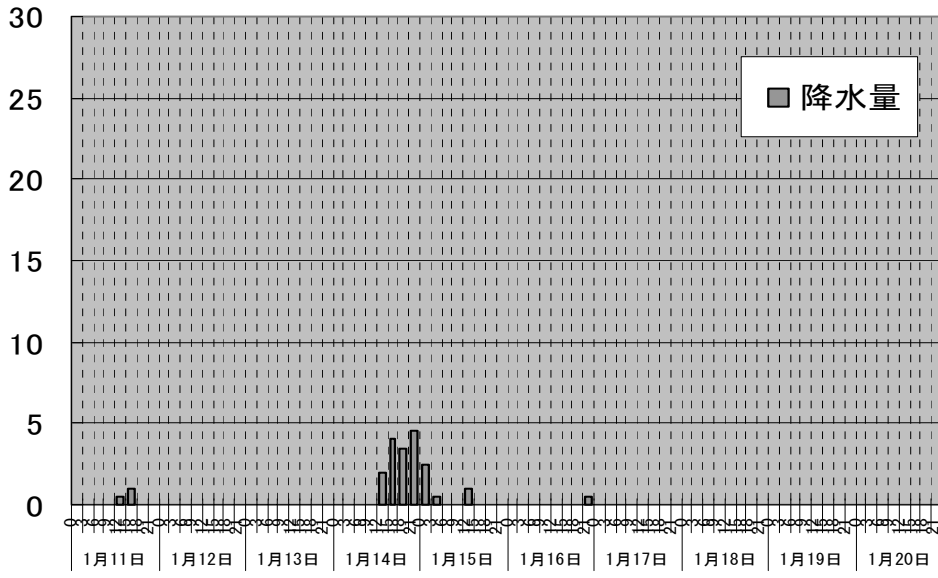

降水量

降水量mm

日時