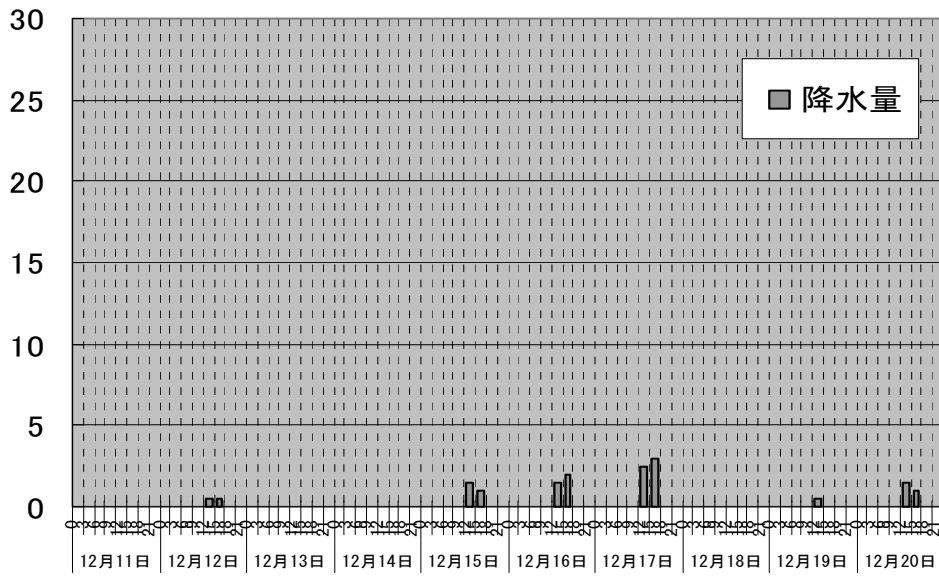

降水量

降水量mm

日時