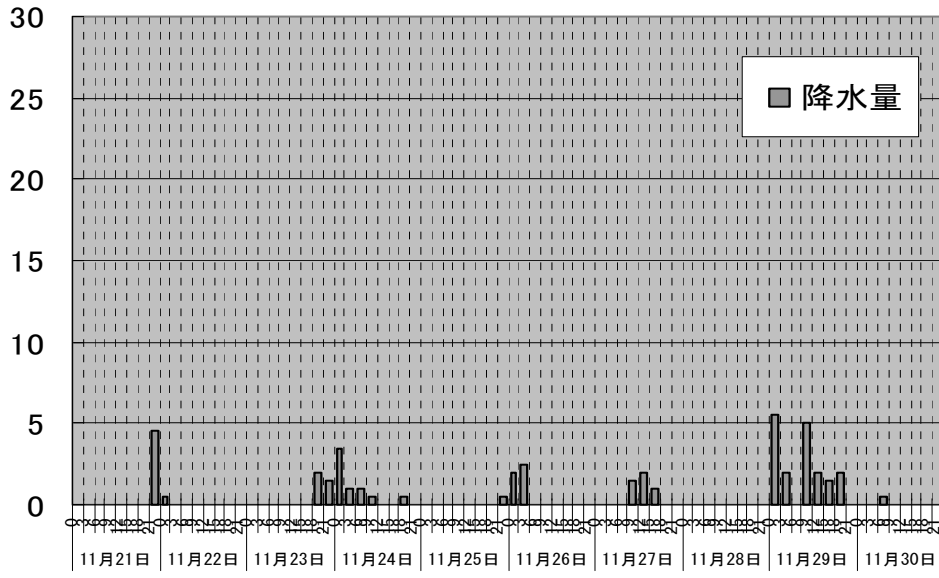

降水量

降水量mm

日時