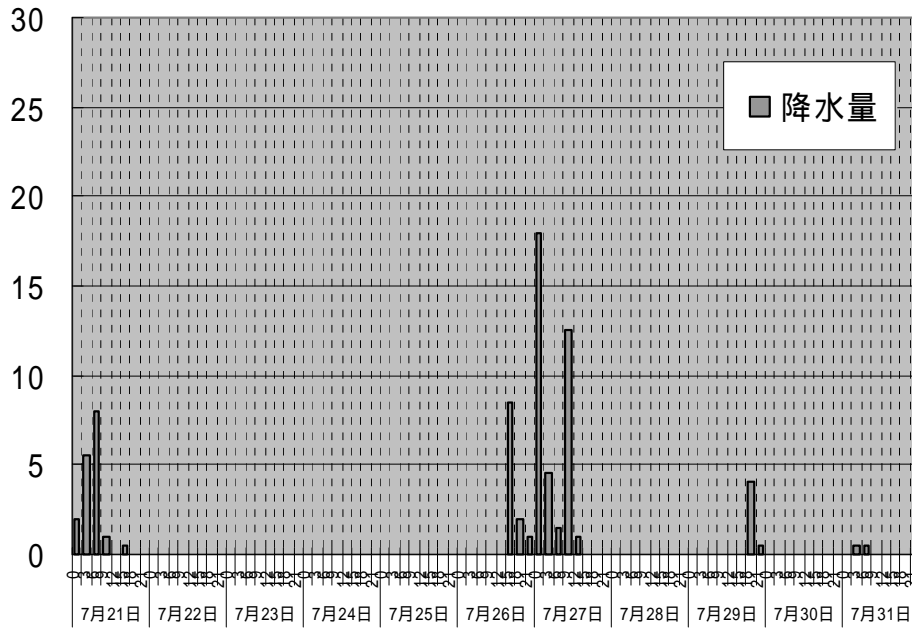

降水量

降水量mm

日時