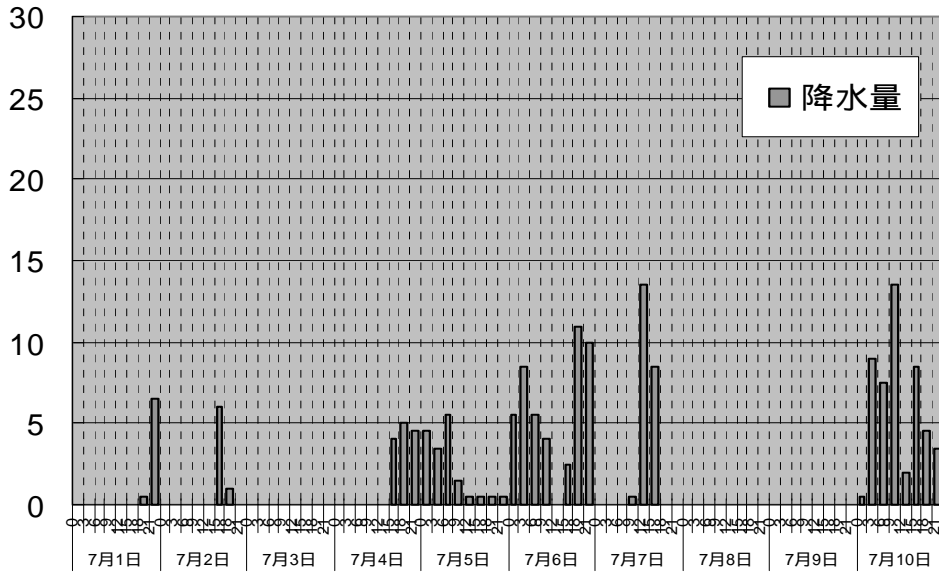

降水量

降水量mm

日時