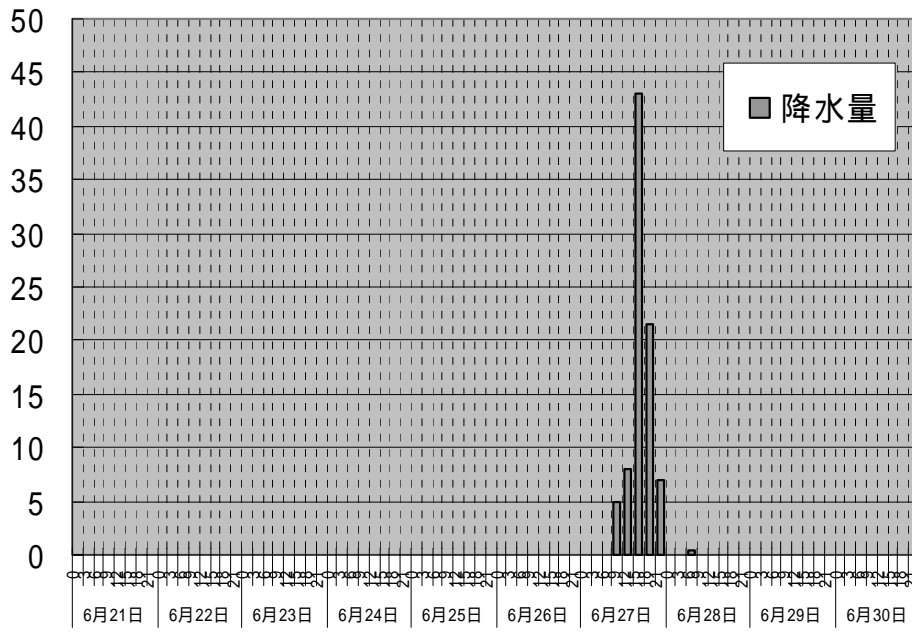

降水量

降水量mm

日時