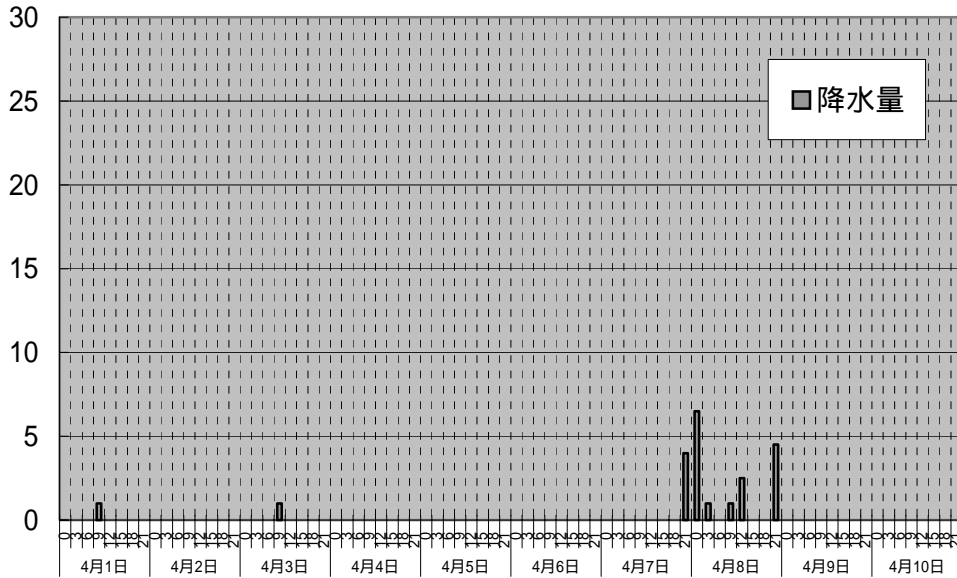

降水量

降水量mm

日時