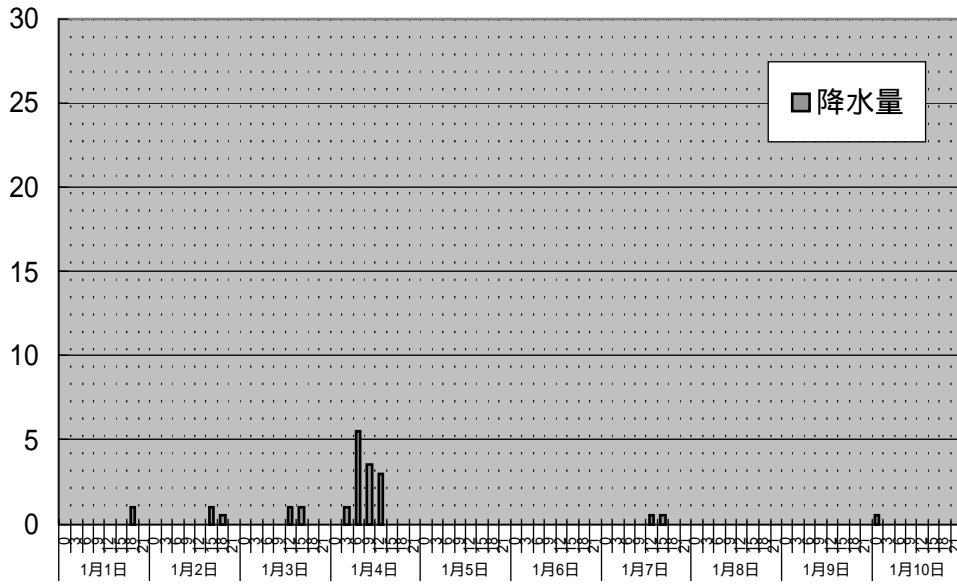

降水量

降水量mm

日時