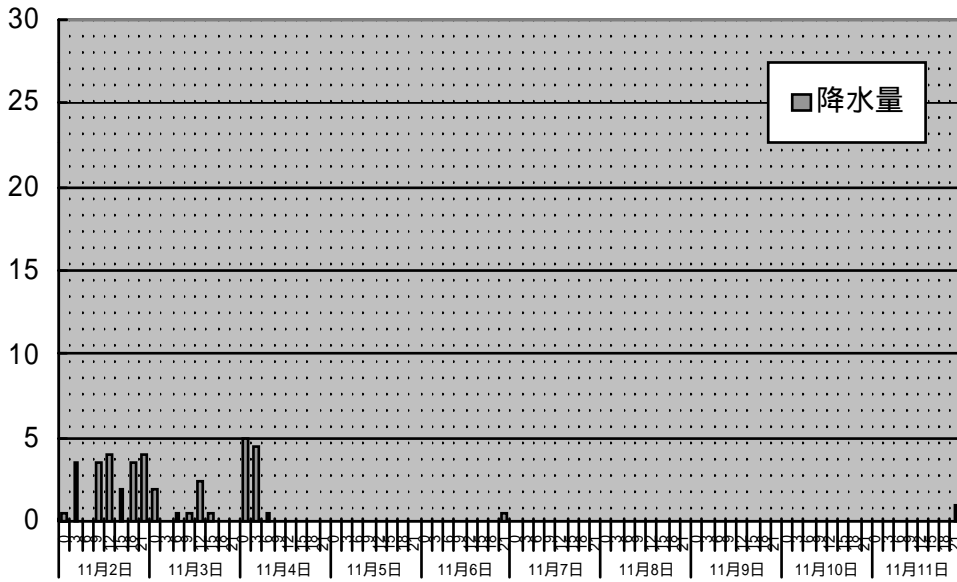

降水量

降水量mm

日時