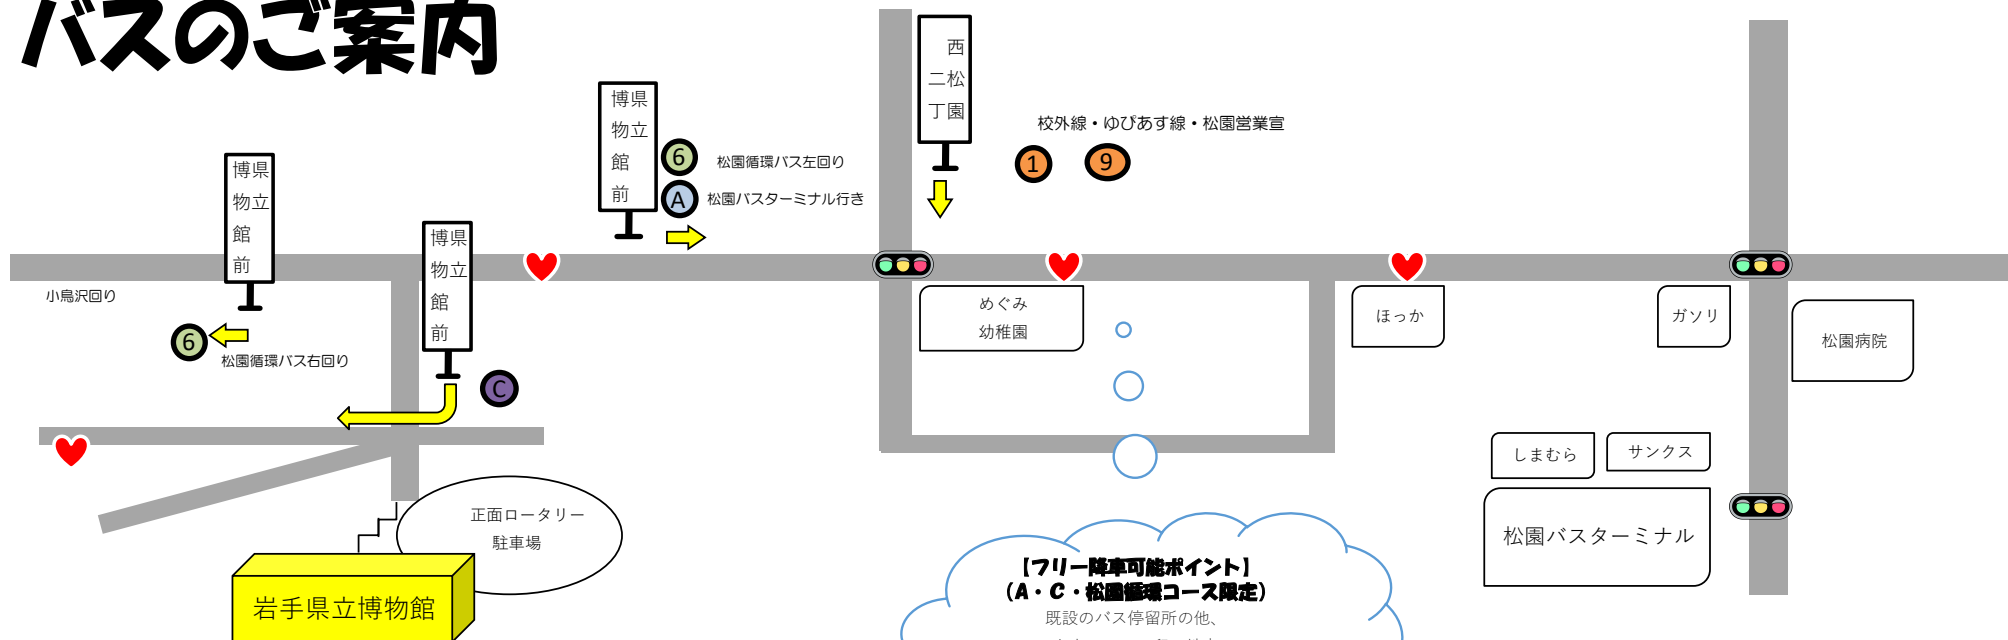

盛岡駅行き

停留所 路線	発	着	発	着	備考
	西松園 二丁目	松園バス ターミナル	松園バス ターミナル	盛岡駅前	
営	9:54	9:58			乗り継ぎ
駅上田			10:00	10:30	
山岸	10:09			10:43	直通
営	10:14	10:18			乗り継ぎ
駅上田			10:20	10:50	
営	10:34	10:38			乗り継ぎ
駅上田			10:40	11:10	
山岸	10:39			11:13	直通
営	10:54	10:58			乗り継ぎ
駅上田			11:00	11:30	
山岸	11:09			11:43	直通
営	11:14	11:18			乗り継ぎ
駅上田			11:20	11:50	
山岸	11:39			12:13	直通
営	11:44	11:48			乗り継ぎ
駅上田			12:00	12:30	
山岸	12:09			12:43	直通
営	12:14	12:18	12:20	12:50	直通
営	12:34	12:38	12:40	13:10	直通
山岸	12:39			13:13	直通
営	12:54	12:58	13:00	13:30	直通
山岸	13:09			13:43	直通
営	13:14	13:18	13:20	13:50	直通
営	13:34	13:38	13:40	14:10	直通
山岸	13:39			14:13	直通
営	13:54	13:58	14:00	14:30	直通
山岸	14:09			14:43	直通
営	14:14	14:18	14:20	14:50	直通
営	14:34	14:38	14:40	15:10	直通
山岸	14:39			15:13	直通
営	14:54	14:58	15:00	15:30	直通
山岸	15:09			15:43	直通
営	15:14	15:18	15:20	15:50	直通
営	15:34	15:38	15:40	16:10	直通
山岸	15:39			16:13	直通
営	15:54	15:58	16:00	16:30	直通
山岸	16:09			16:43	直通
営	16:19	16:23	16:25	16:55	直通
山岸	16:39			17:13	直通
営	16:39	16:43	16:45	17:15	直通
営	16:59	17:03			乗り継ぎ
駅上田			17:05	17:35	
山岸	17:09			17:43	直通
営	17:19	17:23	17:25	17:55	直通
山岸	17:39			18:13	直通
営	17:39	17:43	17:45	18:15	直通
営	17:59	18:03	18:05	18:35	直通

- A 松園支線バスAコース（小鳥沢経由）
- C 松園支線バスCコース（もりおかこども病院経由）
- ⑥ 松園支線バス
- ⑥ 松園循環バス 左まわり
- ⑥右 松園支線バス
- ⑥右 松園循環バス 右まわり
- ゆ 松園ゆぴあす線
- 駅上田 駅上田線
- 営 東アパート経由 営業所ターミナル線（中回り）
- 山岸 松園山岸線（県営球場・中央公民館・本町通三丁目経由）

※松園山岸線は、松園バスターミナルを経由しません。

お問い合わせ先 岩手県交通松園営業所

TEL019（662）2111

※地図は裏面にあります。

バスのご案内

【フリー降車可能ポイント】 (A・C・松園循環コース限定)

既設のバス停留所の他、
ルート上の ♥ 印の地点で、
降車することが出来ます。
車内アナウンスあり。

- 博物館から松園バスターミナルまで、徒歩約15分～20分です。
- 博物館から西松園二丁目バス停まで、徒歩約5～10分です。
- おすすめは、支線バス⑥松園循環左回りです。(松園バスターミナルまで、約2～3分乗車)
- 支線バス⑥松園循環バス右回り・C「県立博物館前」経由のバスは、やや遠回りです。(松園バスターミナルまで、約13～15分乗車)
- 松園山岸線以外のバスは、松園バスターミナル発着または経由します。
お乗り間違えの際は、松園バスターミナルにてお乗り換えください。

岩手県交通 モバイルサイト

『バスロケ』メニューから、時刻表や
位置情報などをリアルタイムで確認
でき大変便利です。

<http://www.iwatekenkotsu.co.jp/i.htm>