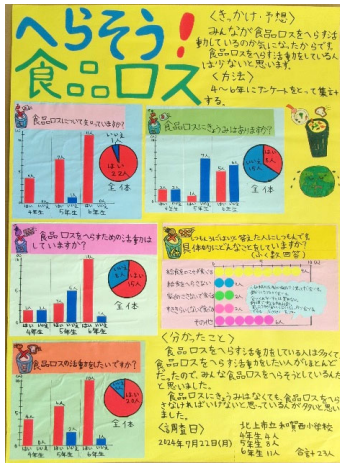

# 第68回岩手県統計グラフコンクール入賞作品（第2部）

【特選】

運動してありますか？

花巻市立若葉小学校 4年

安部 哲司 さん

【入選】（全国入賞（佳作））

へらそう！食品ロス

北上市立和賀西小学校 4年

阿部 愛加 さん

【入選】

毎日どの位歩いてる？

～すいみんとの関係も調べてみた～

矢巾町立矢巾東小学校 4年

事崎 秀音 さん