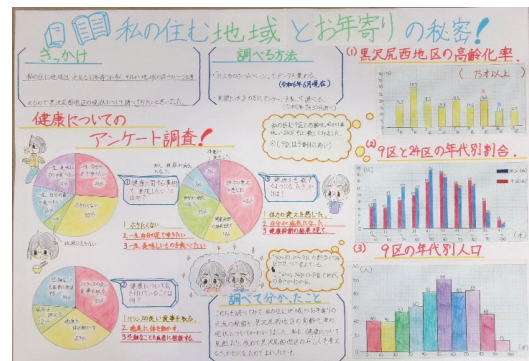

【入選】

私の住む地域とお年寄りの秘密！
北上市立黒沢尻西小学校 6年
小原 彩 さん