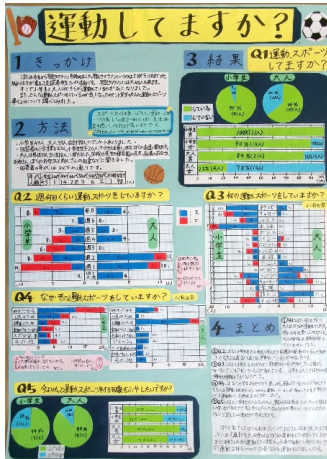

第68回岩手県統計グラフコンクール入賞作品（第2部）

【特選】