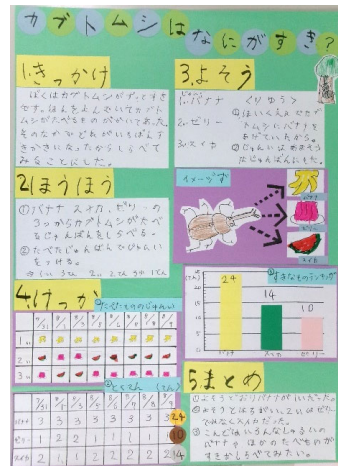

# 第68回岩手県統計グラフコンクール入賞作品（第1部）

【特選】（全国入賞（入選一席））

金魚は何が気になるの？  
岩手大学教育学部附属小学校 2年  
泉 考紀 さん

【入選】

31人のクラスメイトに聞いた！  
小学生のおしゃれデータ  
一関市立一関小学校 2年  
郷右近 理子 さん

【入選】

カブトムシはなにがすき？  
花巻市立桜台小学校 1年  
高橋 成 さん

【審査員特別賞】