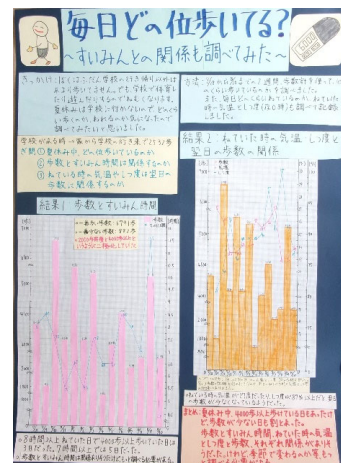

# 第68回岩手県統計グラフコンクール入賞作品（第2部）

【特選】

運動してありますか？

花巻市立若葉小学校 4年

安部 哲司 さん

【入選】（全国入賞（佳作））

へらそう！食品ロス

北上市立和賀西小学校 4年

阿部 愛加 さん

【入選】

毎日どの位歩いてる？

～すいみんとの関係も調べてみた～

矢巾町立矢巾東小学校 4年

事崎 秀音 さん