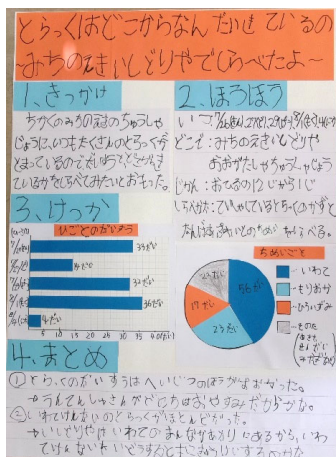

# 第68回岩手県統計グラフコンクール入賞作品（第1部）

【特選】（全国入賞（入選一席））

金魚は何が気になるの？  
岩手大学教育学部附属小学校 2年  
泉 考紀 さん

【入選】

31人のクラスメイトに聞いた！  
小学生のおしゃれデータ  
一関市立一関小学校 2年  
郷右近 理子 さん

【入選】

カブトムシはなにがすき？  
花巻市立桜台小学校 1年  
高橋 成 さん

【審査員特別賞】