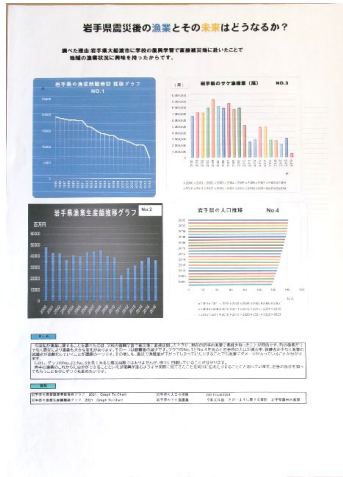

第68回岩手県統計グラフコンクール入賞作品（第5部）

【入選】

岩手県震災後の漁業とその未来は
どうなるか？
花巻市立南城中学校 3年
菊池 寿真 さん

第68回岩手県統計グラフコンクール入賞作品（学校奨励賞）

岩手大学教育学部附属中学校
西和賀町立沢内中学校

※学校名はコンクール応募時点のものです。