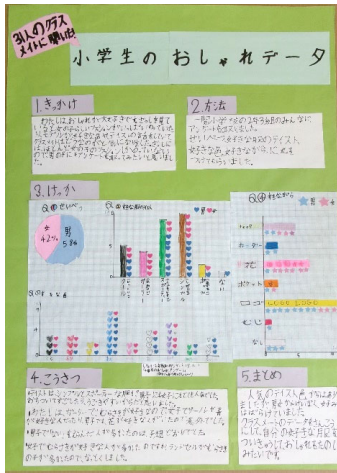

# 第68回岩手県統計グラフコンクール入賞作品（第1部）

【特選】（全国入賞（入選一席））

金魚は何が気になるの？  
岩手大学教育学部附属小学校 2年  
泉 考紀 さん

【入選】

31人のクラスメイトに聞いた！  
小学生のおしゃれデータ  
一関市立一関小学校 2年  
郷右近 理子 さん

【入選】

カブトムシはなにがすき？  
花巻市立桜台小学校 1年  
高橋 成 さん

【審査員特別賞】

## 第68回岩手県統計グラフコンクール入賞作品（第5部）