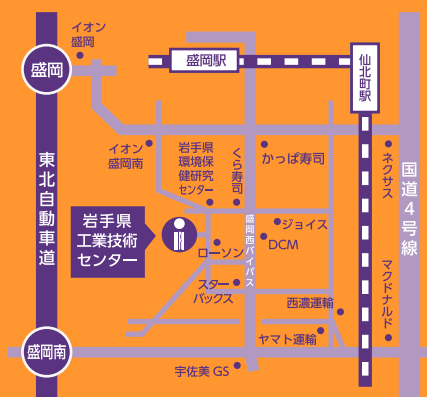

たいけん・はっけん

同時開催

第60回 岩手県発明くふう展

場所：工業技術センター 大ホール
一般社団法人岩手県発明協会

近隣同日開催

岩手県環境保健研究センター 一般公開

時間：9:30 - 16:00
住所：岩手県盛岡市北飯岡1-11-16

岩手県工業技術センターとは

県内のものでづくりに関わる皆さまへ
技術支援を行なっている機関です。
公開 DAY2024 では、ものづくりや科学
の楽しさに出会える体験・展示・試食など
楽しいコーナーをたくさん用意しています。

公開 DAY 2024

2024/10/5 (土)

09:30 - 16:30

(入場は 16:00 まで)

入 場 無 料

車でお越しの場合

盛岡南ICより約10分 (駐車場無料)

盛岡駅よりバスでお越しの場合

「工業技術センター前」下車徒歩 2分
「イオン盛岡南」下車徒歩 15分

スタンプラリーで記念品プレゼント

【お問合せ】(地独) 岩手県工業技術センター 企画支援部

〒020-0857 岩手県盛岡市北飯岡2-4-25

Tel. 019-635-1115

Fax. 019-635-0311

URL <https://www2.pref.iwate.jp/~kiri/>