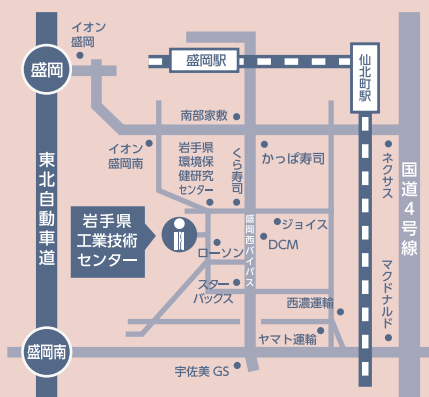

たいけん・はっけん

同時開催

第59回 岩手県発明くふう展

場所：工業技術センター 大ホール
一般社団法人岩手県発明協会

同日開催

岩手ILC連携室・オープンラボ見学

場所：先端科学技術研究センター
岩手県国際リニアコライダー推進協議会

ヘルステック・イノベーション・ハブ オープン見学会

場所：ヘルステック・イノベーション・ハブ
株式会社イーハートブ・スクエア

公開 DAY 2023

岩手県工業技術センターとは

県内のものでづくりに関わる方々へ技術支援を行なっている機関です。
公開 DAY2023 では、ものづくりや科学の楽しさに出会える体験・展示・試食など楽しいコーナーをたくさん用意しています。

2023/10/7 土

09:00 - 16:30

(入場は 16:00 まで)

入 場 無 料

車でのお越しの場合

盛岡南ICより約10分 (駐車場無料)

盛岡駅よりバスでお越しの場合

「工業技術センター前」下車徒歩 2分
「イオン盛岡南」下車徒歩 15分

スタンプラリーで記念品プレゼント

【お問合せ】(地独) 岩手県工業技術センター 企画支援部

〒020-0857 岩手県盛岡市北飯岡2-4-25 Tel. 019-635-1115 Fax. 019-635-0311

Web <https://www2.pref.iwate.jp/~kiri/> E-mail CD0002@pref.iwate.jp

主催 / 地方独立行政法人岩手県工業技術センター

共催 / 一般社団法人岩手県発明協会、公益財団法人いわて産業振興センター、株式会社イーハートブ・スクエア、岩手県環境保健研究センター
協力 / 岩手県、岩手県国際リニアコライダー推進協議会

体験イベント

迷路ゲーム

遠隔操作で迷路を動かし、ボールをゴールへ導け！

-196℃の世界

液体窒素を使った実験で、
-196℃の世界を楽しく体験しよう♪

開園！デジタルものづくりワールド