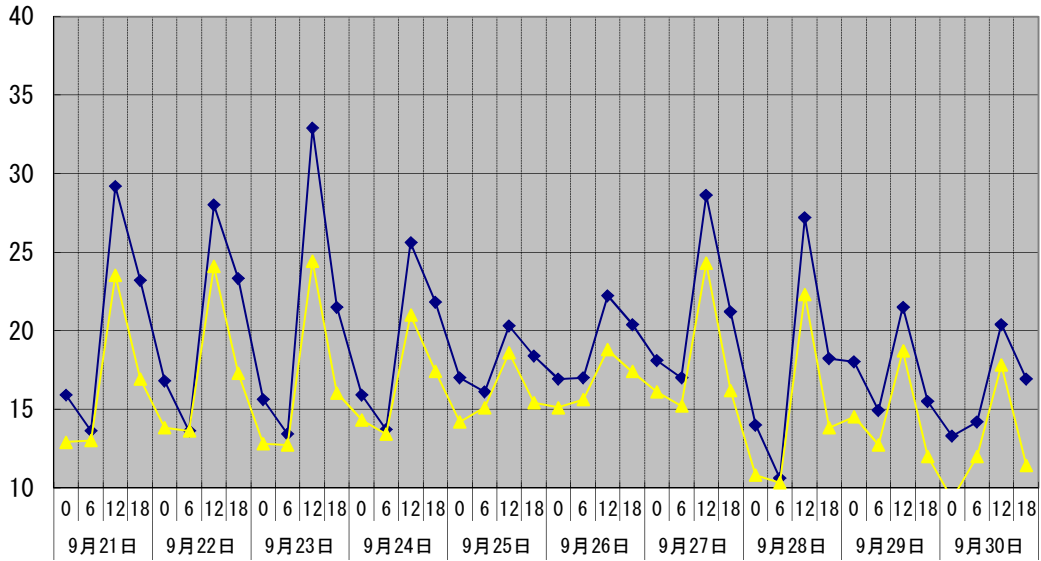

温度°C

◆ 林外    ■ 林内    ▲ 人工ホダ場

湿度%

◆ 林外    ■ 林内    ▲ 人工ホダ場

降水量mm

□ 降水量