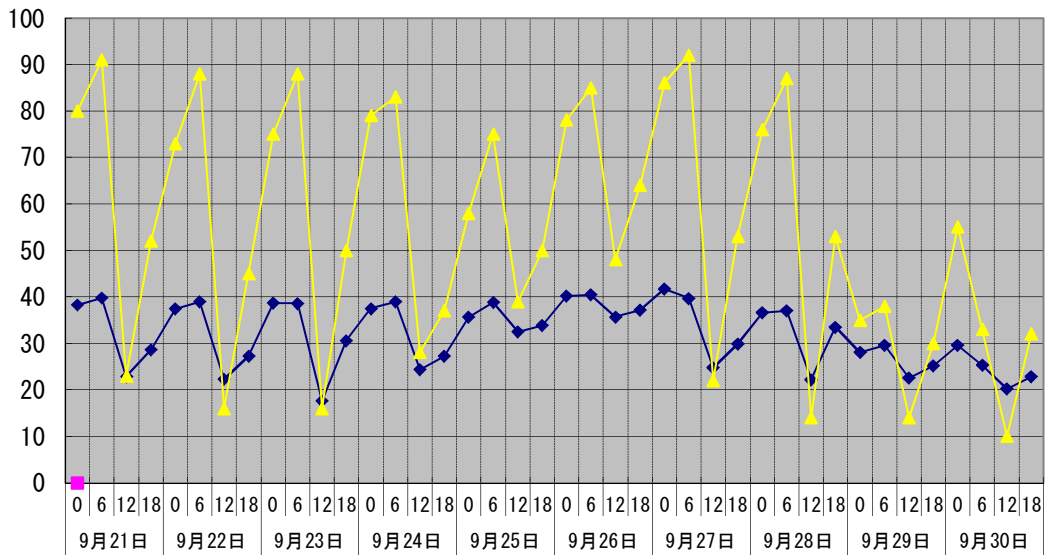

温度°C

◆ 林外    ■ 林内    ▲ 人工ホダ場

湿度%

◆ 林外    ■ 林内    ▲ 人工ホダ場

降水量mm

□ 降水量