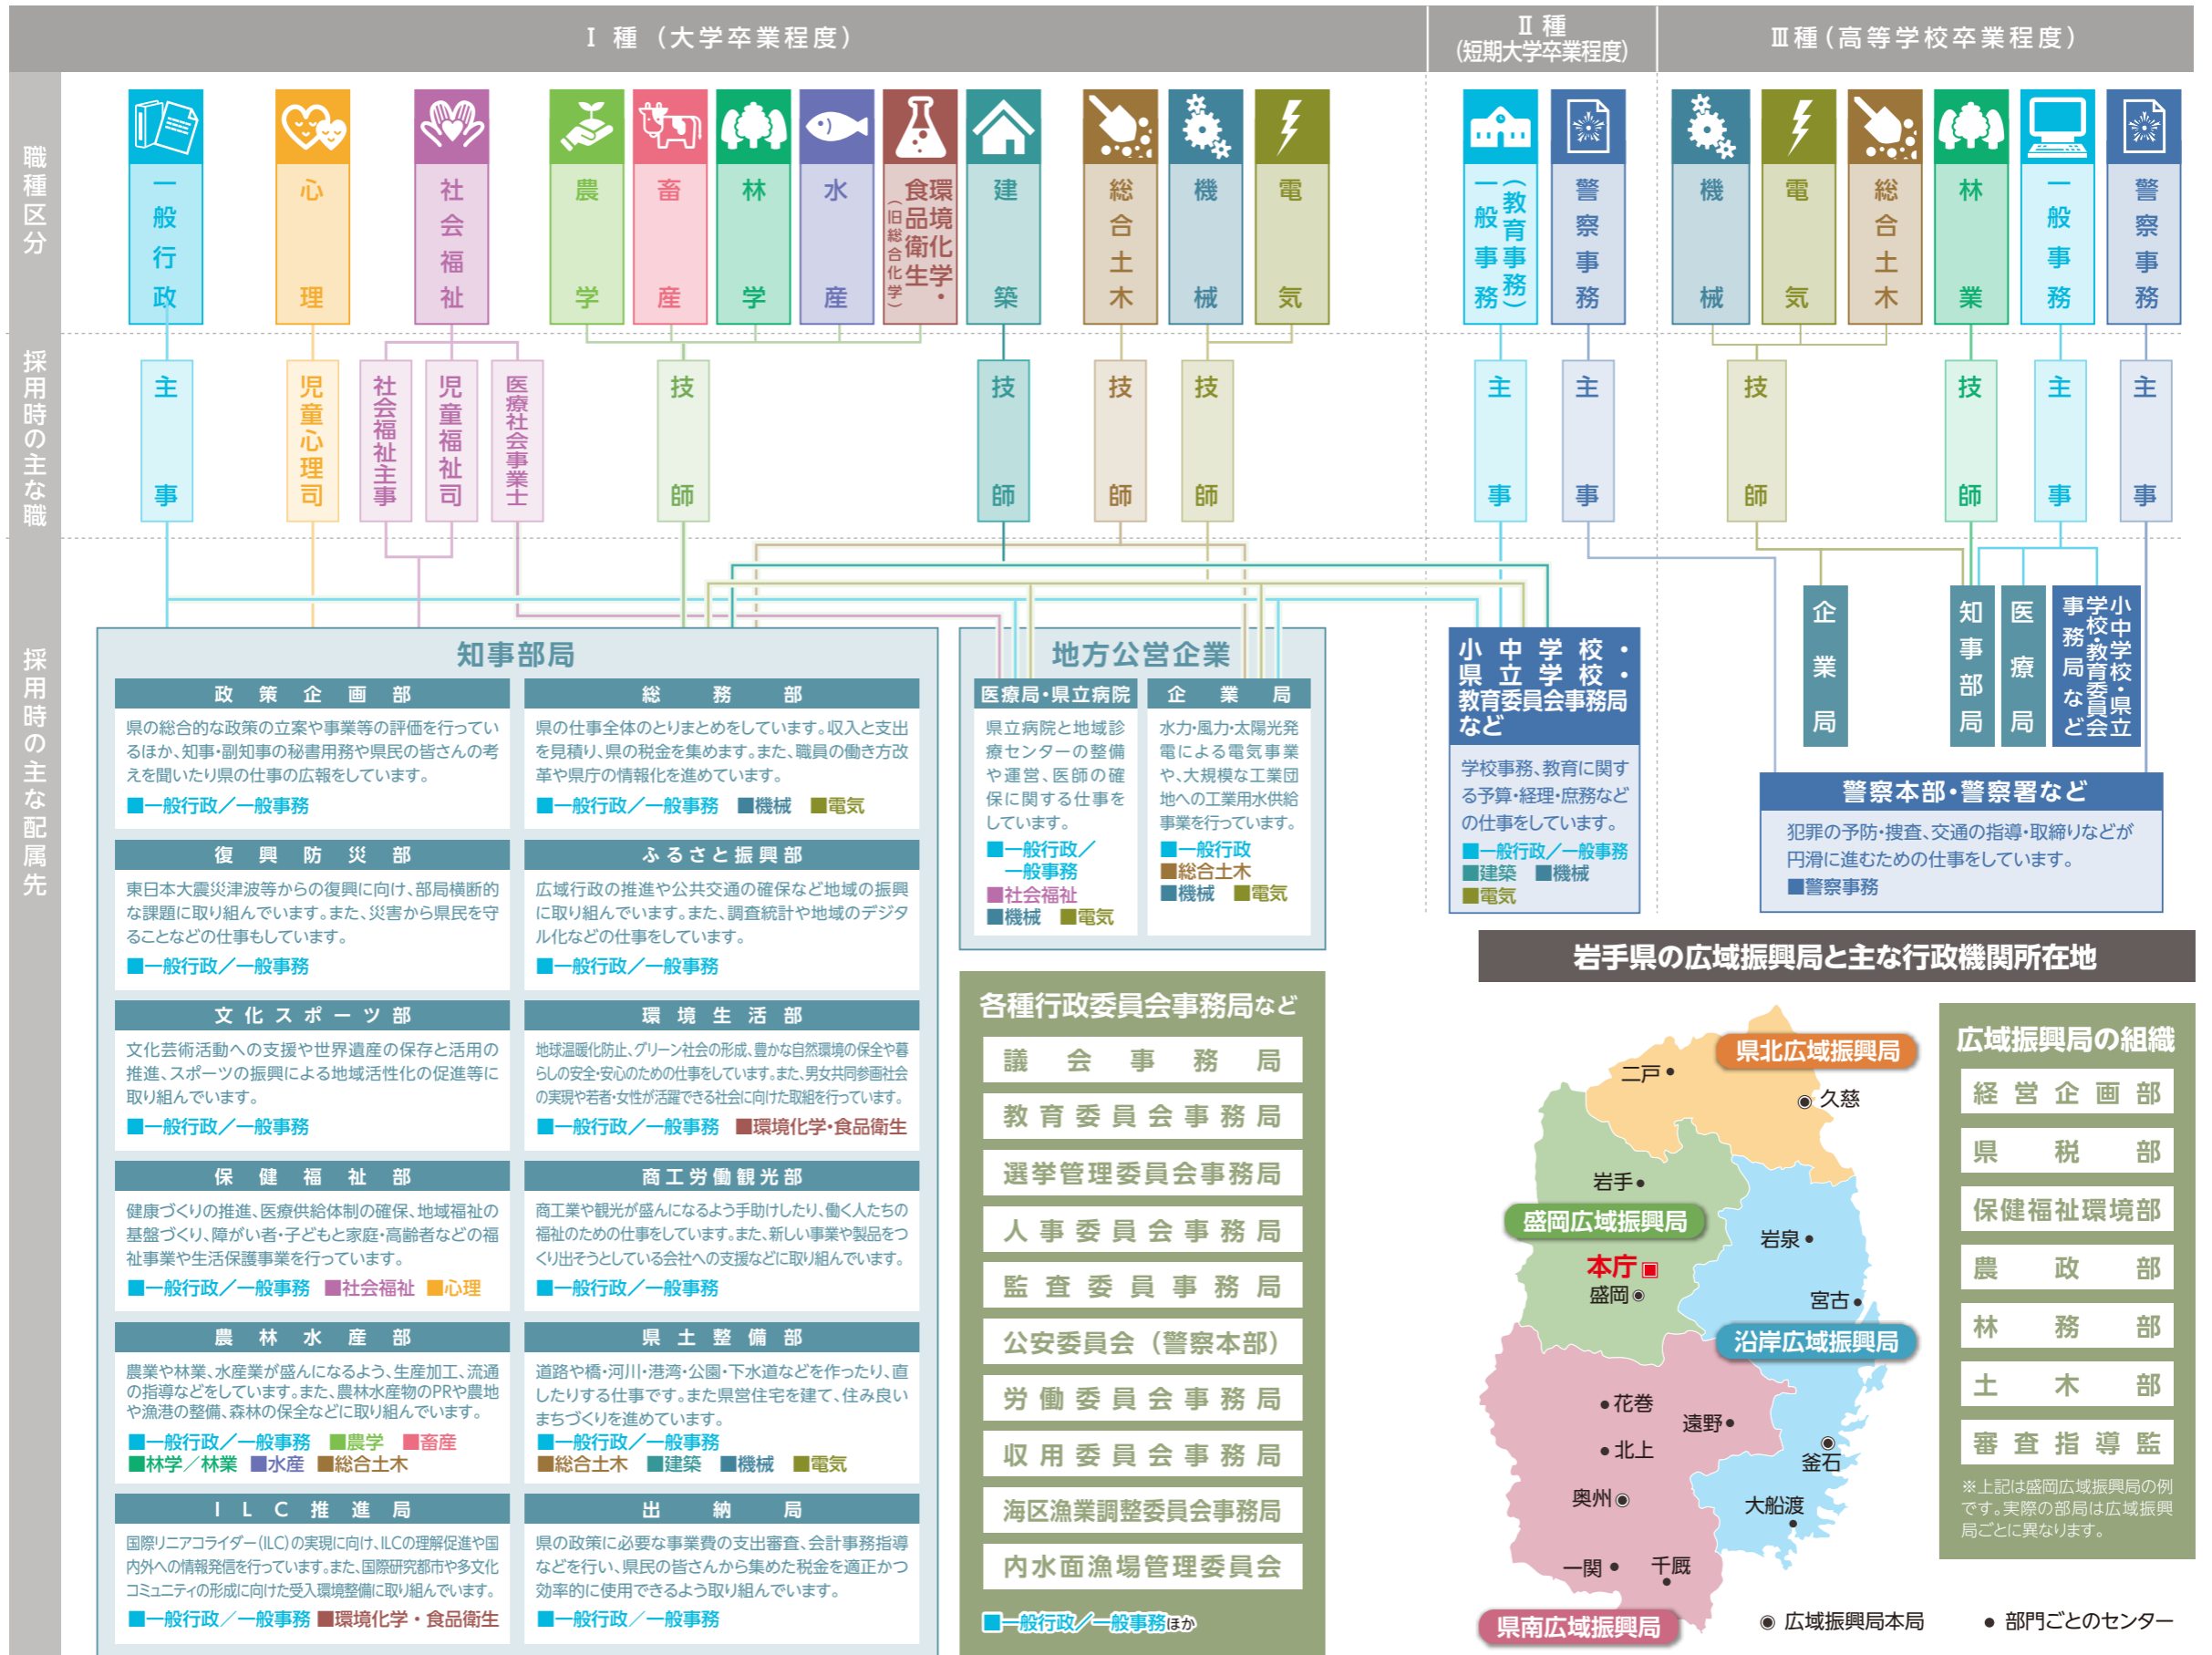

職種区別の主な配属先等

岩手県の広域振興局と主な行政機関所在地

※1 上記は例示であり、これ以外の職や配属先となることがあります。 ※2 知事部局や行政委員会事務局、地方公営企業間で人事交流があります。

※1 このほか、各部局の出先機関があります。 ※2 県外事務所は東京、名古屋、大阪、福岡にあります。