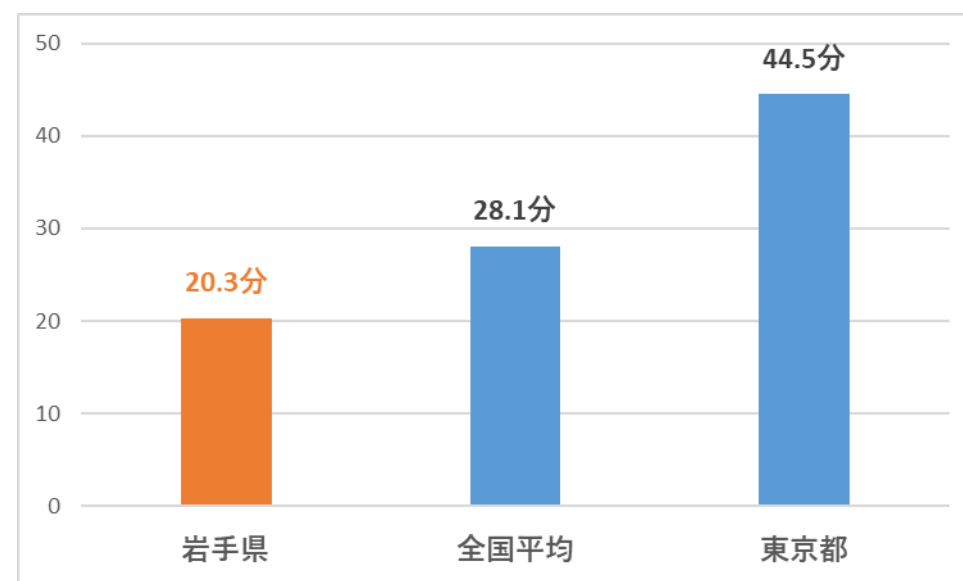

首都圏と比較した岩手県の暮らしやすさ

岩手県は、全国平均や東京都のような首都圏に比べ、家賃、物価が安いいため、趣味などにもお金を使うことができます。

	岩手県	全国平均	東京
大卒者初任給	215,100円	228,500円	239,200円
家賃平均月額	39,850円	55,609円	80,918円
消費者物価地域差指数 (全国平均：100.0)	99.1	100.0	104.7

また、通勤時間が短い分、早く帰宅できるため、休日はもちろん平日にも家庭や趣味に多く時間を使うことができます。

片道の通勤時間の中央値

平日の仕事からの帰宅時間の平均