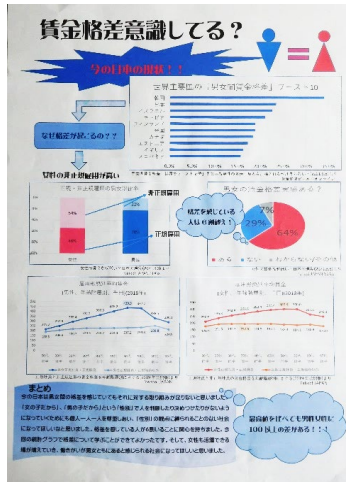

【特選】

作品名 日本人は何のスポーツが得意？～オリンピックメダル内分けから考える日本人の体構造～
 制作者 岩手県立盛岡北高等学校
 野里 美月

【入選】

作品名 日本人の結婚観について
 制作者 岩手県立盛岡北高等学校
 中村 穂花

【入選】

作品名 岩手と観光
 制作者 岩手県立盛岡北高等学校
 佐藤 碧海

第66回岩手県統計グラフコンクール入賞作品（パソコン統計グラフの部）

【特選】