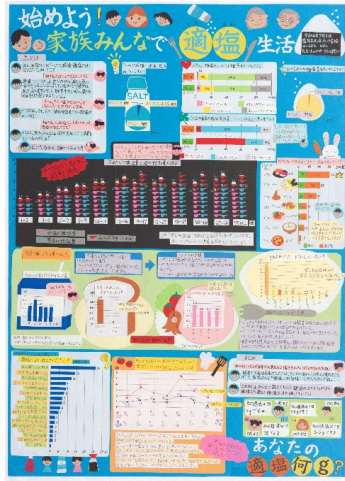

第66回岩手県統計グラフコンクール入賞作品（第1部）

【特選】（全国入賞（特選））

作品名 花巻駅 なん人 おりるかな？
 制作者 花巻市立若葉小学校
 安部 哲司

【入選】（全国入賞（入選））

作品名 じぶんの体をしらべてみよう
 制作者 矢巾町立矢巾東小学校
 事崎 秀音

【入選】（全国入賞（佳作））

作品名 学どうでは、そとあそびとなかあそび
 みんなはどっちがすき？
 制作者 一関市立中里小学校
 齋藤 怜

第66回岩手県統計グラフコンクール入賞作品（第2部）

【特選】

作品名 取り組みよう身近なSDGs

制作者 盛岡市立城北小学校

竹原 詩葉

【入選】

作品名 夏の天気を調べたよ

制作者 滝沢市立鶯飼小学校

山下 芽希

【入選】

作品名 サイコロコロコロ何がでる？

制作者 盛岡市立向中野小学校

松本 果依

第66回岩手県統計グラフコンクール入賞作品（第3部）

【特選】（全国入賞（入選））

作品名 始めよう！家族みんなで適塩生活

制作者 盛岡市立城北小学校

折居 潤希、折居 沙綾

【入選】

作品名 栄養満点 給食サイコー！

制作者 奥州市立常盤小学校

星野 瑠那

【入選】

作品名 夏を楽しく過ごすには？～夏の事故について～