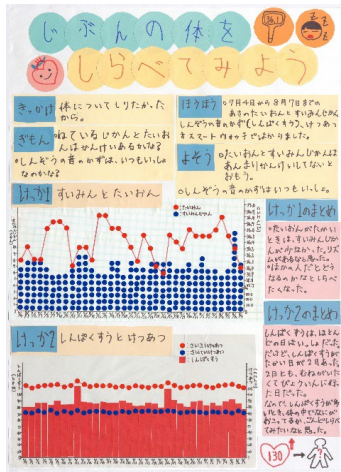

第66回岩手県統計グラフコンクール入賞作品（第1部）

【特選】（全国入賞（特選））

作品名 花巻駅 なん人 おりるかな？
 制作者 花巻市立若葉小学校
 安部 哲司

【入選】（全国入賞（入選））

作品名 じぶんの体をしらべてみよう
 制作者 矢巾町立矢巾東小学校
 事崎 秀音

【入選】（全国入賞（佳作））

作品名 学どうでは、そとあそびとなかあそび
 みんなはどっちがすき？
 制作者 一関市立中里小学校
 齋藤 怜

第66回岩手県統計グラフコンクール入賞作品（第2部）

【特選】

作品名 取り組みよう身近なSDGs

制作者 盛岡市立城北小学校

竹原 詩葉

【入選】

作品名 夏の天気を調べたよ

制作者 滝沢市立鶯飼小学校

山下 芽希

【入選】

作品名 サイコロコロコロ何がでる？

制作者 盛岡市立向中野小学校

松本 果依

第66回岩手県統計グラフコンクール入賞作品（第3部）

【特選】（全国入賞（入選））

作品名 始めよう！家族みんなで適塩生活