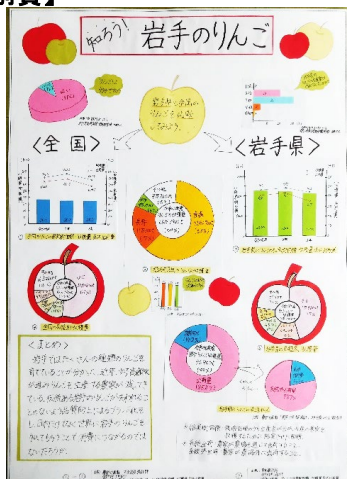

制作者 盛岡市立北陵中学校
小倉 遥香、加藤 美羽、今崎 羽菜、
齊藤 亜美

【入選】

作品名 大人への第一歩

制作者 盛岡市立北陵中学校
澤屋敷 彩美、三浦 虹心、小島 夢來

【審査員特別賞】

作品名 知ろう！岩手のりんご

制作者 岩手大学教育学部附属中学校
佐藤 翔一

第66回岩手県統計グラフコンクール入賞作品（第5部）

【特選】

作品名 日本人は何のスポーツが得意？～オリンピックメダル内分けから考える日本人の体構造～
 制作者 岩手県立盛岡北高等学校
 野里 美月

【入選】

作品名 日本人の結婚観について
 制作者 岩手県立盛岡北高等学校
 中村 穂花

【入選】

作品名 岩手と観光
 制作者 岩手県立盛岡北高等学校
 佐藤 碧海

第66回岩手県統計グラフコンクール入賞作品（パソコン統計グラフの部）

【特選】