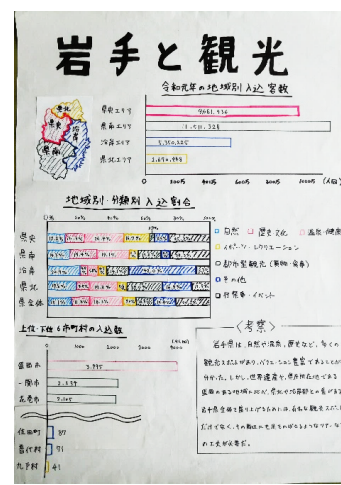

制作者 盛岡市立北陵中学校
小倉 遥香、加藤 美羽、今崎 羽菜、
齊藤 亜美

【入選】

作品名 大人への第一歩

制作者 盛岡市立北陵中学校
澤屋敷 彩美、三浦 虹心、小島 夢來

【審査員特別賞】

作品名 知ろう！岩手のりんご

制作者 岩手大学教育学部附属中学校
佐藤 翔一

第66回岩手県統計グラフコンクール入賞作品（第5部）

【特選】

作品名 日本人は何のスポーツが得意？～オリンピックメダル内分けから考える日本人の体構造～
 制作者 岩手県立盛岡北高等学校
 野里 美月

【入選】

作品名 日本人の結婚観について
 制作者 岩手県立盛岡北高等学校
 中村 穂花

【入選】

作品名 岩手と観光
 制作者 岩手県立盛岡北高等学校
 佐藤 碧海

第66回岩手県統計グラフコンクール入賞作品（パソコン統計グラフの部）

【特選】