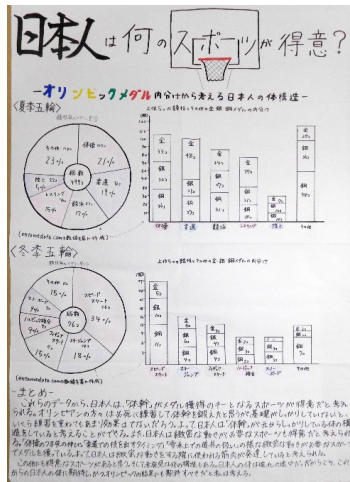

制作者 盛岡市立北陵中学校
小倉 遥香、加藤 美羽、今崎 羽菜、
齊藤 亜美

【入選】

作品名 大人への第一歩

制作者 盛岡市立北陵中学校
澤屋敷 彩美、三浦 虹心、小島 夢來

【審査員特別賞】

作品名 知ろう！岩手のりんご

制作者 岩手大学教育学部附属中学校
佐藤 翔一

第66回岩手県統計グラフコンクール入賞作品（第5部）

【特選】

作品名 日本人は何のスポーツが得意？～オリンピックメダル内分けから考える日本人の体構造～
 制作者 岩手県立盛岡北高等学校
 野里 美月

【入選】

作品名 日本人の結婚観について
 制作者 岩手県立盛岡北高等学校
 中村 穂花

【入選】

作品名 岩手と観光
 制作者 岩手県立盛岡北高等学校
 佐藤 碧海

第66回岩手県統計グラフコンクール入賞作品（パソコン統計グラフの部）

【特選】