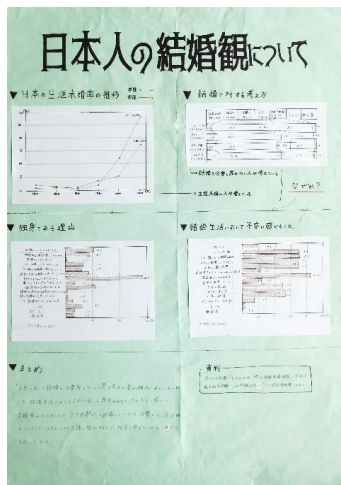

【入選】

作品名 日本人の結婚観について
制作者 岩手県立盛岡北高等学校
中村 穂花