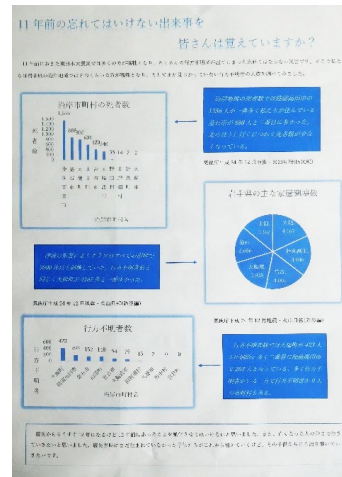

【入選】

作品名 11年前の忘れてはいけない出来事を皆さんは覚えていますか？
制作者 岩手県立釜石商工高等学校
作山 茉歩、清水 麻央、田鎖 夢生

第66回岩手県統計グラフコンクール入賞校（学校奨励賞）

盛岡市立城北小学校、盛岡市立北陵中学校、奥州市立常盤小学校