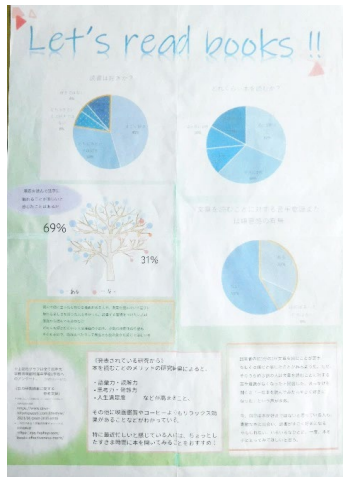

【入選】

作品名 Let's read books!!
制作者 岩手大学教育学部附属中学校
宇佐美 綾子