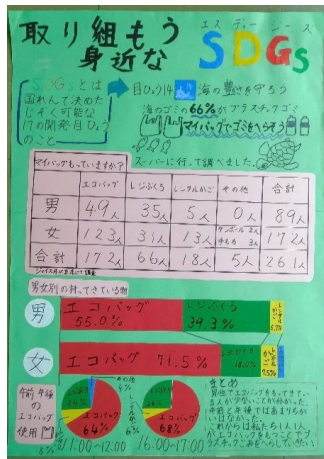

第66回岩手県統計グラフコンクール入賞作品（第1部）

【特選】（全国入賞（特選））

作品名 花巻駅 なん人 おりるかな？
 制作者 花巻市立若葉小学校
 安部 哲司

【入選】（全国入賞（入選））

作品名 じぶんの体をしらべてみよう
 制作者 矢巾町立矢巾東小学校
 事崎 秀音

【入選】（全国入賞（佳作））

作品名 学どうでは、そとあそびとなかあそび
 みんなはどっちがすき？
 制作者 一関市立中里小学校
 齋藤 怜

第66回岩手県統計グラフコンクール入賞作品（第2部）

【特選】

作品名 取り組みよう身近なSDGs

制作者 盛岡市立城北小学校

竹原 詩葉

【入選】

作品名 夏の天気を調べたよ

制作者 滝沢市立鶯飼小学校