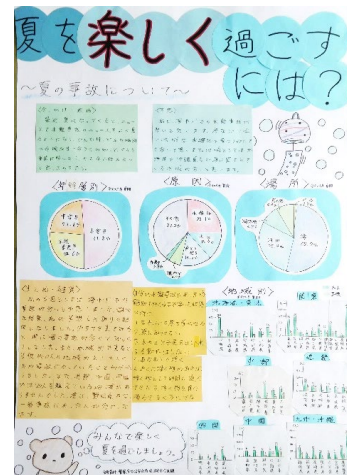

山下 芽希

【入選】

作品名 サイコロコロコロ何がでる？

制作者 盛岡市立向中野小学校

松本 果依

第66回岩手県統計グラフコンクール入賞作品（第3部）

【特選】（全国入賞（入選））

作品名 始めよう！家族みんなで適塩生活

制作者 盛岡市立城北小学校

折居 潤希、折居 沙綾

【入選】

作品名 栄養満点 給食サイコー！

制作者 奥州市立常盤小学校

星野 瑠那

【入選】

作品名 夏を楽しく過ごすには？～夏の事故について～