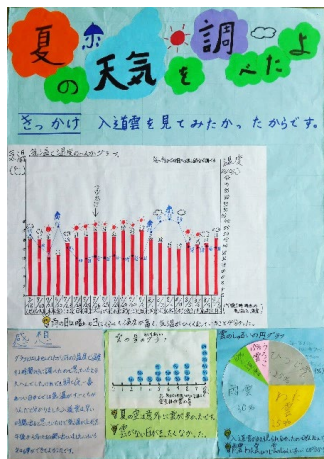

第66回岩手県統計グラフコンクール入賞作品（第1部）

【特選】（全国入賞（特選））

作品名 花巻駅 なん人 おりるかな？
 制作者 花巻市立若葉小学校
 安部 哲司

【入選】（全国入賞（入選））

作品名 じぶんの体をしらべてみよう
 制作者 矢巾町立矢巾東小学校
 事崎 秀音

【入選】（全国入賞（佳作））

作品名 学どうでは、そとあそびとなかあそび
 みんなはどっちがすき？
 制作者 一関市立中里小学校
 齋藤 怜

第66回岩手県統計グラフコンクール入賞作品（第2部）

【特選】

作品名 取り組みよう身近なSDGs

制作者 盛岡市立城北小学校

竹原 詩葉

【入選】

作品名 夏の天気を調べたよ

制作者 滝沢市立鶯飼小学校

山下 芽希

【入選】

作品名 サイコロコロコロ何がでる？

制作者 盛岡市立向中野小学校

松本 果依

第66回岩手県統計グラフコンクール入賞作品（第3部）

【特選】（全国入賞（入選））

作品名 始めよう！家族みんなで適塩生活