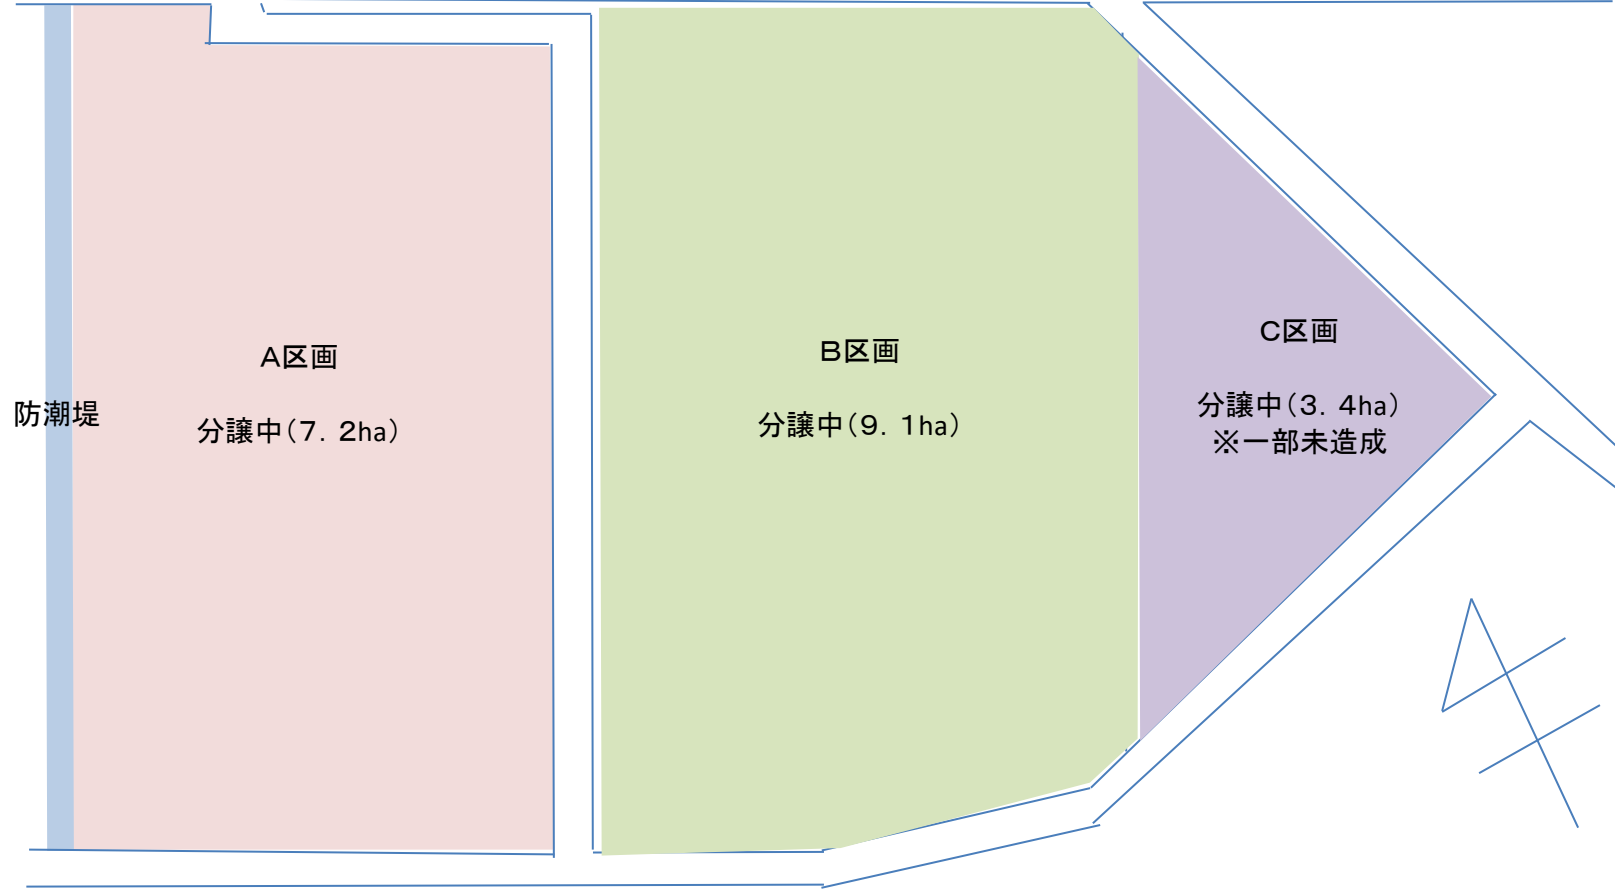

小友米崎海岸線

防潮堤

A区画

分譲中(7.2ha)

B区画

分譲中(9.1ha)

C区画

分譲中(3.4ha)  
※一部未造成

大陽小友浦線