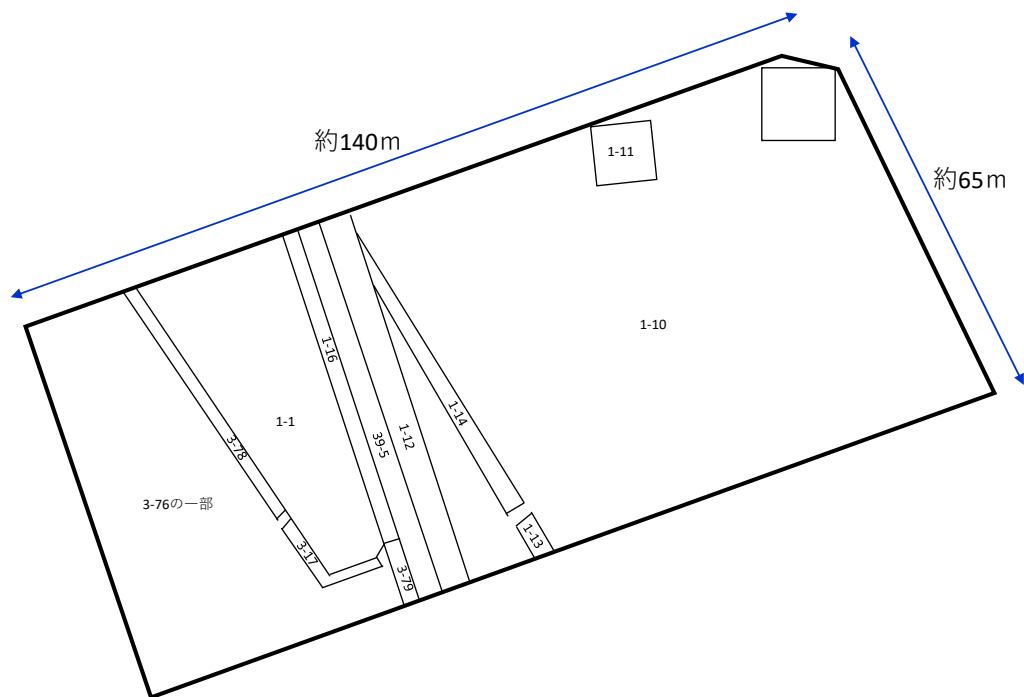

# 概要図（役料地区工場用地）

区分	所在地	地積 (㎡)	地積 (坪)
土地	大船渡町字中港3-17	38.00	※3-76は予定分筆面積
	大船渡町字中港3-76	1,737.00	
	大船渡町字中港3-78	88.00	
	大船渡町字中港3-79	27.00	
	大船渡町字砂森1-1	1,001.00	
	大船渡町字砂森1-16	142.00	
	大船渡町字役料1-10	5,237.00	
	大船渡町字役料1-11	101.00	
	大船渡町字役料1-12	325.00	
	大船渡町字役料1-13	22.00	
	大船渡町字役料1-14	135.00	
	大船渡町字役料39-5	247.00	
合計		9,100.00	2,752.75