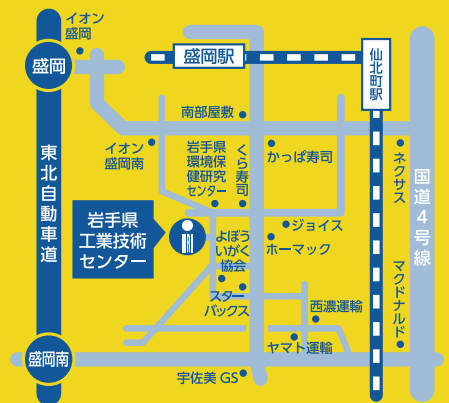

ものづくりの世界へようこそ。年に1度の一般公開

おもしろ
ワクワク
タメになる

2019
10/5 
9:00-16:30
(入場は 16:00 まで)

地方独立行政法人岩手県工業技術センター

公開DAY 2019

入 場 無 料

スタンプラリーで記念品プレゼント

岩手県工業技術センターとは

県内のものづくりに関わる方々へ技術支援を行なっている機関です。公開DAY2019では、ものづくりや科学の楽しさに出会える体験・展示・試食など楽しいコーナーをたくさん用意しています。

同時開催

第55回 岩手県発明くふう展

場所：工業技術センター 大ホール
一般社団法人岩手県発明協会

同日開催

岩手県環境保健研究センター 一般公開

～いわての環境と、わたしたちの健康。～

よぼういがく協会 健康フェスタ 2019

～からだにイイコト発見デー～

車でお越しの場合

盛岡南ICより約10分 (駐車場無料)

盛岡駅よりバスでお越しの場合

「工業技術センター前」下車徒歩 2分
「イオン盛岡南」下車徒歩 15分

【お問合せ】(地独) 岩手県工業技術センター 企画支援部

〒020-0857 岩手県盛岡市北飯岡2-4-25

Tel. 019-635-1115 Fax. 019-635-0311