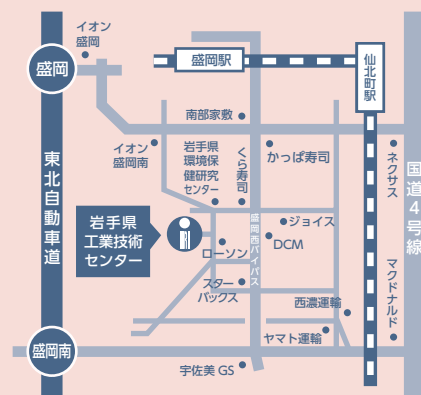

## HIHオープン見学会

場所：ヘルステック・イノベーション・ハブ  
株式会社イーハートブ・スクエア

### 岩手県工業技術センターとは

県内のものづくりに関わる方々へ技術支援を行なっている機関です。

公開 DAY2023 では、ものづくりや科学の楽しさに出会える体験・展示・試食など楽しいコーナーをたくさん用意しています。

2023/10/7 (土)

09:00 - 16:30

(入場は 16:00 まで)

入 場 無 料

スタンプラリーで記念品プレゼント

### 車でお越しの場合

盛岡南ICより約10分 (駐車場無料)