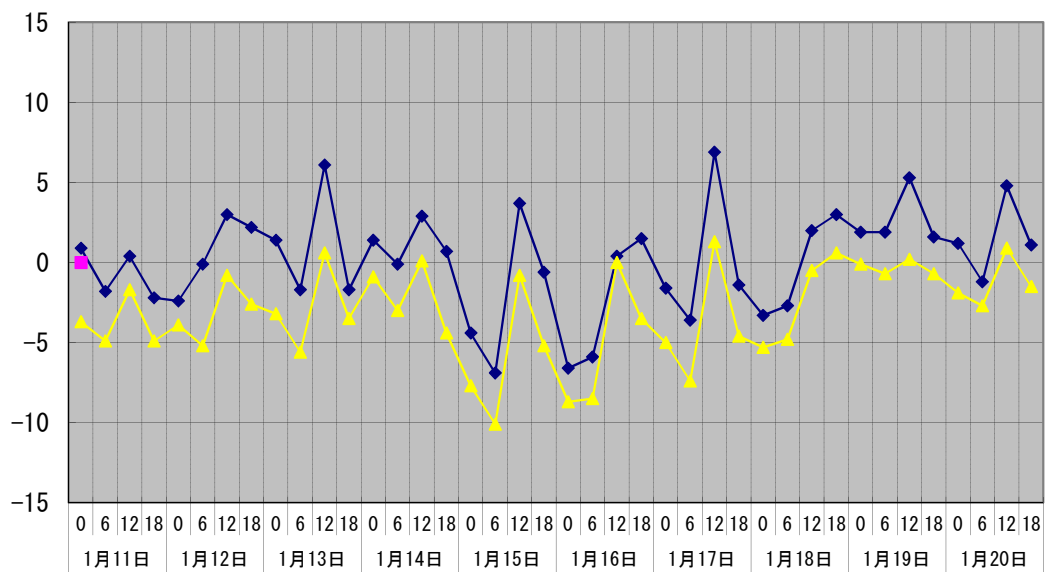

温度°C

◆ 林外    ■ 林内    ▲ 人工ホダ場

湿度%

◆ 林外    ■ 林内    ▲ 人工ホダ場

降水量mm

■ 林外(mm)